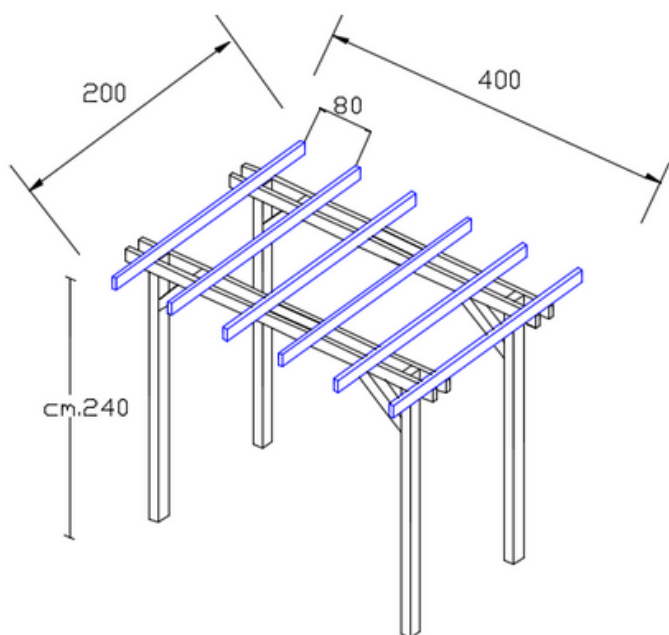

## 200 x 200 cm

- 4 pali montanti con sezione 9 x 9 cm altezza 240 cm (massello) e 250 cm (lamellare)
- 4 cosce 14,5 x 4,5 x 200 cm
- 4 listelli 9,5 x 4,5 x 200 cm (massello) e 8,5 x 4,5 x 200 cm (lamellare)
- 4 saette 9 x 9 x 40 cm
- scatola viti torx 6 x 140 mm

## 200 x 300 cm

- 4 pali montanti con sezione 9 x 9 cm altezza 240 cm (massello) e 250 cm (lamellare)
- 4 cosce 14,5 x 4,5 x 300 cm
- 5 listelli 9,5 x 4,5 x 200 cm (massello) e 8,5 x 4,5 x 200 cm (lamellare)
- 4 saette 9 x 9 x 40 cm
- scatola viti torx 6 x 140 mm

## 200 x 400 cm

- 4 pali montanti con sezione 9 x 9 cm altezza 240 cm (massello) e 250 cm (lamellare)
- 4 cosce 14,5 x 4,5 x 400 cm
- 6 listelli 9,5 x 4,5 x 200 cm (massello) e 8,5 x 4,5 x 200 cm (lamellare)
- 4 saette 9 x 9 x 40 cm
- scatola viti torx 6 x 140 mm

## 300 x 200 cm

- 4 pali montanti con sezione 9 x 9 cm altezza 240 cm (massello) e 250 cm (lamellare)
- 4 cosce 14,5 x 4,5 x 200 cm
- 4 listelli 9,5 x 4,5 x 300 cm (massello) e 8,5 x 4,5 x 300 cm (lamellare)
- 4 saette 9 x 9 x 40 cm
- scatola viti torx 6 x 140 mm