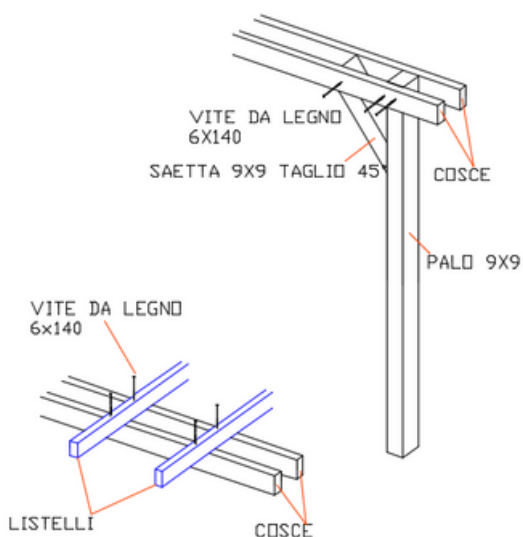

## 200 x 400 cm

- 4 pali montanti con sezione 9 x 9 cm altezza 240 cm (massello) e 250 cm (lamellare)
- 4 cosce 14,5 x 4,5 x 400 cm
- 6 listelli 9,5 x 4,5 x 200 cm (massello) e 8,5 x 4,5 x 200 cm (lamellare)
- 4 saette 9 x 9 x 40 cm
- scatola viti torx 6 x 140 mm

## 300 x 200 cm

- 4 pali montanti con sezione 9 x 9 cm altezza 240 cm (massello) e 250 cm (lamellare)
- 4 cosce 14,5 x 4,5 x 200 cm
- 4 listelli 9,5 x 4,5 x 300 cm (massello) e 8,5 x 4,5 x 300 cm (lamellare)
- 4 saette 9 x 9 x 40 cm
- scatola viti torx 6 x 140 mm

300 x 300 cm

- 4 pali montanti con sezione 9 x 9 cm altezza 240 cm (massello) e 250 cm (lamellare)
- 4 cosce 14,5 x 4,5 x 300 cm
- 5 listelli 9,5 x 4,5 x 300 cm (massello) e 8,5 x 4,5 x 300 cm (lamellare)
- 4 saette 9 x 9 x 40 cm
- scatola viti torx 6 x 140 mm

300 x 400 cm

- 4 pali montanti con sezione 9 x 9 cm altezza 240 cm (massello) e 250 cm (lamellare)
- 4 cosce 14,5 x 4,5 x 400 cm
- 6 listelli 9,5 x 4,5 x 300 cm (massello) e 8,5 x 4,5 x 300 cm (lamellare)
- 4 saette 9 x 9 x 40 cm
- scatola viti torx 6 x 140 mm