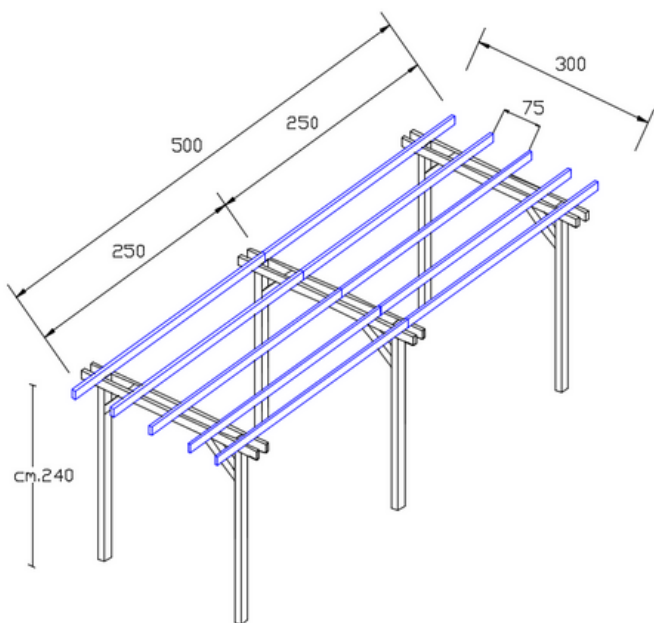

500 x 300 cm

- 6 pali montanti con sezione 9 x 9 cm altezza 240 cm (massello) e 250 cm (lamellare)
- 6 cosce 14,5 x 4,5 x 300 cm
- 10 listelli 9,5 x 4,5 x 250 cm (massello) e 8,5 x 4,5 x 250 cm (lamellare)
- 6 saette 9 x 9 x 40 cm
- scatola viti torx 6 x 140 mm