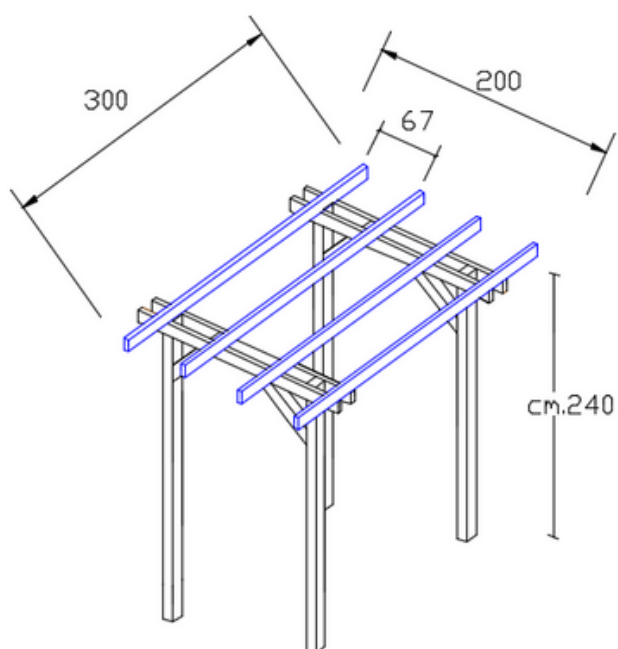

## 200 x 200 cm

- 4 pali montanti con sezione 9 x 9 cm altezza 240 cm (massello) e 250 cm (lamellare)
- 4 cosce 14,5 x 4,5 x 200 cm
- 4 listelli 9,5 x 4,5 x 200 cm (massello) e 8,5 x 4,5 x 200 cm (lamellare)
- 4 saette 9 x 9 x 40 cm
- scatola viti torx 6 x 140 mm

## 200 x 300 cm

- 4 pali montanti con sezione 9 x 9 cm altezza 240 cm (massello) e 250 cm (lamellare)
- 4 cosce 14,5 x 4,5 x 300 cm
- 5 listelli 9,5 x 4,5 x 200 cm (massello) e 8,5 x 4,5 x 200 cm (lamellare)
- 4 saette 9 x 9 x 40 cm
- scatola viti torx 6 x 140 mm

## 200 x 400 cm

- 4 pali montanti con sezione 9 x 9 cm altezza 240 cm (massello) e 250 cm (lamellare)
- 4 cosce 14,5 x 4,5 x 400 cm
- 6 listelli 9,5 x 4,5 x 200 cm (massello) e 8,5 x 4,5 x 200 cm (lamellare)
- 4 saette 9 x 9 x 40 cm
- scatola viti torx 6 x 140 mm

## 300 x 200 cm

- 4 pali montanti con sezione 9 x 9 cm altezza 240 cm (massello) e 250 cm (lamellare)
- 4 cosce 14,5 x 4,5 x 200 cm
- 4 listelli 9,5 x 4,5 x 300 cm (massello) e 8,5 x 4,5 x 300 cm (lamellare)
- 4 saette 9 x 9 x 40 cm
- scatola viti torx 6 x 140 mm