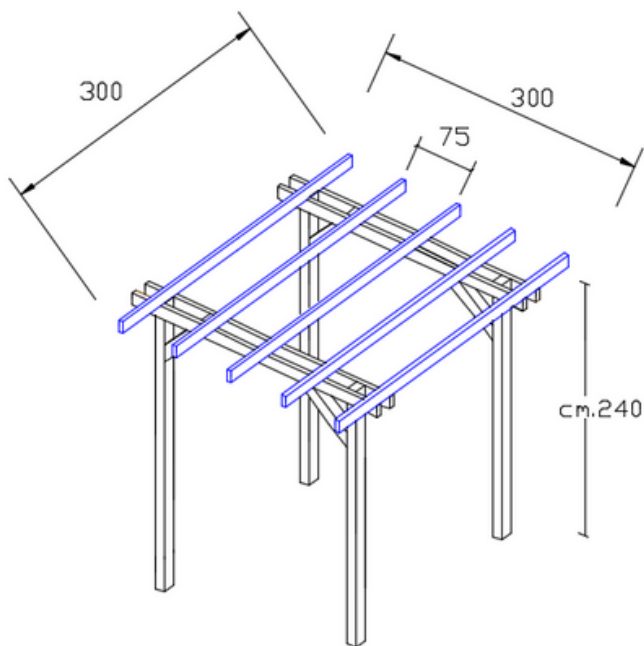

## 200 x 300 cm

- 4 pali montanti con sezione 9 x 9 cm altezza 240 cm (massello) e 250 cm (lamellare)
- 4 cosce 14,5 x 4,5 x 300 cm
- 5 listelli 9,5 x 4,5 x 200 cm (massello) e 8,5 x 4,5 x 200 cm (lamellare)
- 4 saette 9 x 9 x 40 cm
- scatola viti torx 6 x 140 mm

## 200 x 400 cm

- 4 pali montanti con sezione 9 x 9 cm altezza 240 cm (massello) e 250 cm (lamellare)
- 4 cosce 14,5 x 4,5 x 400 cm
- 6 listelli 9,5 x 4,5 x 200 cm (massello) e 8,5 x 4,5 x 200 cm (lamellare)
- 4 saette 9 x 9 x 40 cm
- scatola viti torx 6 x 140 mm

## 300 x 200 cm

- 4 pali montanti con sezione 9 x 9 cm altezza 240 cm (massello) e 250 cm (lamellare)
- 4 cosce 14,5 x 4,5 x 200 cm
- 4 listelli 9,5 x 4,5 x 300 cm (massello) e 8,5 x 4,5 x 300 cm (lamellare)
- 4 saette 9 x 9 x 40 cm
- scatola viti torx 6 x 140 mm

300 x 300 cm

- 4 pali montanti con sezione 9 x 9 cm altezza 240 cm (massello) e 250 cm (lamellare)
- 4 cosce 14,5 x 4,5 x 300 cm
- 5 listelli 9,5 x 4,5 x 300 cm (massello) e 8,5 x 4,5 x 300 cm (lamellare)
- 4 saette 9 x 9 x 40 cm
- scatola viti torx 6 x 140 mm