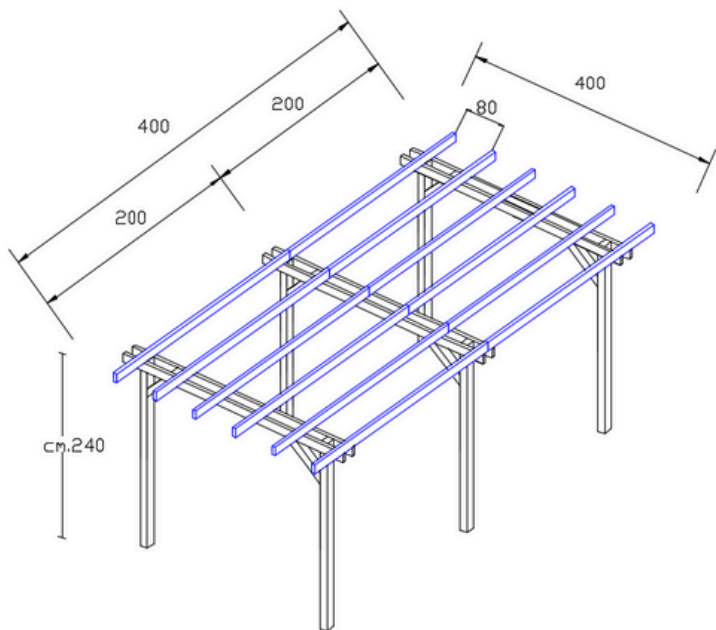

400 x 400 cm

- 6 pali montanti con sezione 9 x 9 cm altezza 240 cm (massello) e 250 cm (lamellare)
- 6 cosce 14,5 x 4,5 x 400 cm
- 12 listelli 9,5 x 4,5 x 200 cm (massello) e 8,5 x 4,5 x 200 cm (lamellare)
- 6 saette 9 x 9 x 40 cm
- scatola viti torx 6 x 140 mm