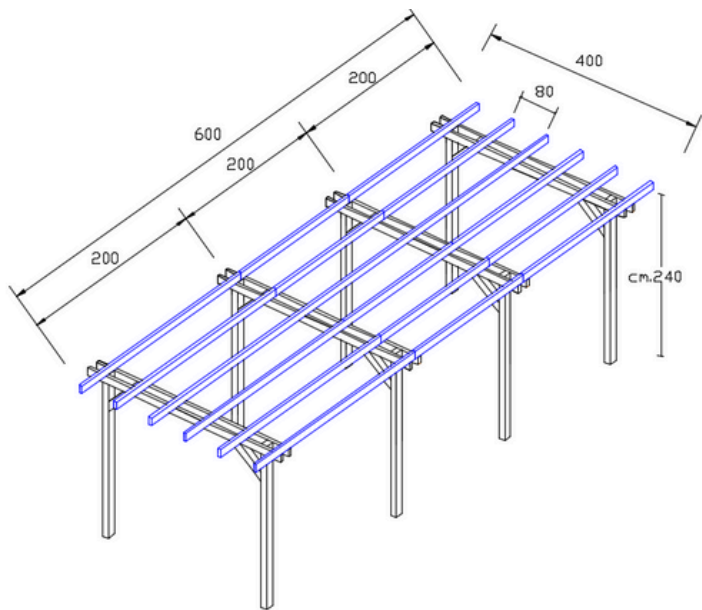

600 x 400 cm

- 8 pali montanti con sezione 9 x 9 cm altezza 240 cm (massello) e 250 cm (lamellare)
- 8 cosce 14,5 x 4,5 x 400 cm
- 18 listelli 9,5 x 4,5 x 200 cm (massello) e 8,5 x 4,5 x 200 cm (lamellare)
- 8 saette 9 x 9 x 40 cm
- scatola viti torx 6 x 140 mm