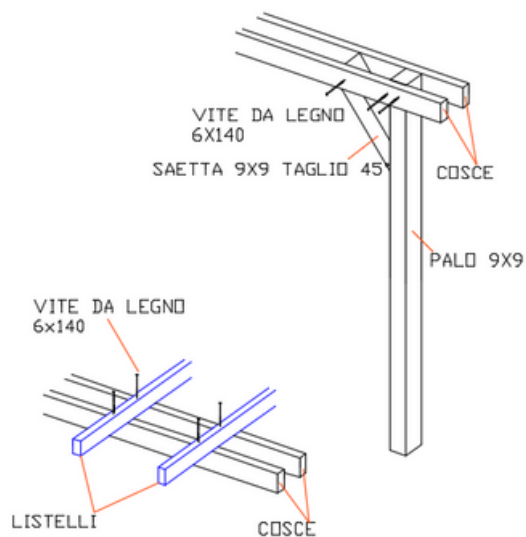

300 x 300 cm

- 4 pali montanti con sezione 9 x 9 cm altezza 240 cm (massello) e 250 cm (lamellare)
- 4 cosce 14,5 x 4,5 x 300 cm
- 5 listelli 9,5 x 4,5 x 300 cm (massello) e 8,5 x 4,5 x 300 cm (lamellare)
- 4 saette 9 x 9 x 40 cm
- scatola viti torx 6 x 140 mm

300 x 400 cm

- 4 pali montanti con sezione 9 x 9 cm altezza 240 cm (massello) e 250 cm (lamellare)
- 4 cosce 14,5 x 4,5 x 400 cm
- 6 listelli 9,5 x 4,5 x 300 cm (massello) e 8,5 x 4,5 x 300 cm (lamellare)
- 4 saette 9 x 9 x 40 cm
- scatola viti torx 6 x 140 mm

## 400 x 200 cm

- 6 pali montanti con sezione 9 x 9 cm altezza 240 cm (massello) e 250 cm (lamellare)
- 6 cosce 14,5 x 4,5 x 200 cm
- 8 listelli 9,5 x 4,5 x 200 cm (massello) e 8,5 x 4,5 x 200 cm (lamellare)
- 6 saette 9 x 9 x 40 cm
- scatola viti torx 6 x 140 mm

## 400 x 300 cm

- 6 pali montanti con sezione 9 x 9 cm altezza 240 cm (massello) e 250 cm (lamellare)
- 6 cosce 14,5 x 4,5 x 300 cm
- 10 listelli 9,5 x 4,5 x 200 cm (massello) e 8,5 x 4,5 x 200 cm (lamellare)
- 6 saette 9 x 9 x 40 cm
- scatola viti torx 6 x 140 mm