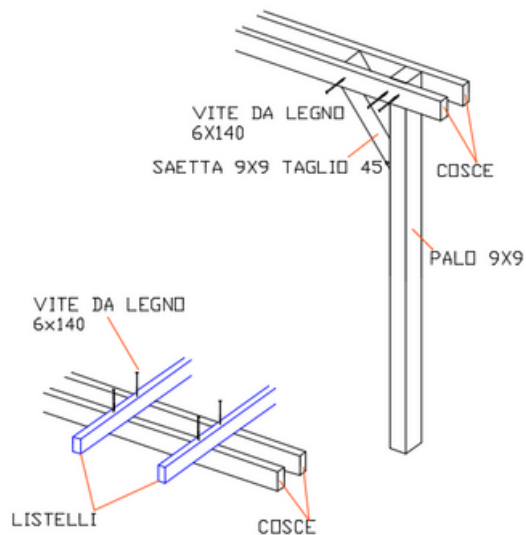

500 x 300 cm

- 6 pali montanti con sezione 9 x 9 cm altezza 240 cm (massello) e 250 cm (lamellare)
- 6 cosce 14,5 x 4,5 x 300 cm
- 10 listelli 9,5 x 4,5 x 250 cm (massello) e 8,5 x 4,5 x 250 cm (lamellare)
- 6 saette 9 x 9 x 40 cm
- scatola viti torx 6 x 140 mm

500 x 400 cm

- 6 pali montanti con sezione 9 x 9 cm altezza 240 cm (massello) e 250 cm (lamellare)
- 6 cosce 14,5 x 4,5 x 400 cm
- 12 listelli 9,5 x 4,5 x 250 cm (massello) e 8,5 x 4,5 x 250 cm (lamellare)
- 6 saette 9 x 9 x 40 cm
- scatola viti torx 6 x 140 mm

600 x 200 cm

- 8 pali montanti con sezione 9 x 9 cm altezza 240 cm (massello) e 250 cm (lamellare)
- 8 cosce 14,5 x 4,5 x 200 cm
- 12 listelli 9,5 x 4,5 x 200 cm (massello) e 8,5 x 4,5 x 200 cm (lamellare)
- 8 saette 9 x 9 x 40 cm
- scatola viti torx 6 x 140 mm

600 x 300 cm

- 8 pali montanti con sezione 9 x 9 cm altezza 240 cm (massello) e 250 cm (lamellare)
- 8 cosce 14,5 x 4,5 x 300 cm
- 15 listelli 9,5 x 4,5 x 200 cm (massello) e 8,5 x 4,5 x 200 cm (lamellare)
- 8 saette 9 x 9 x 40 cm
- scatola viti torx 6 x 140 mm