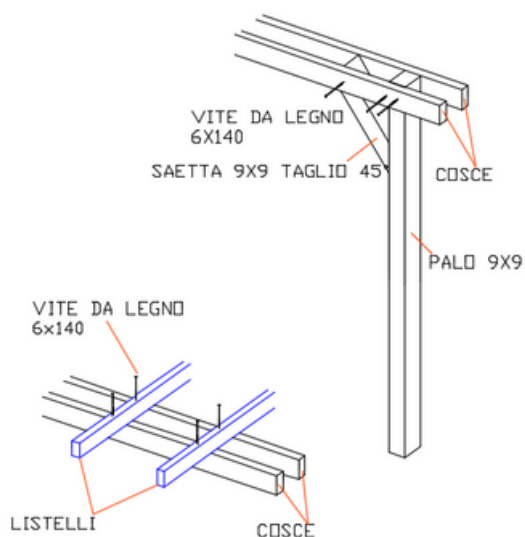

## 200 x 200 cm

- 4 pali montanti con sezione 9 x 9 cm altezza 240 cm (massello) e 250 cm (lamellare)
- 4 cosce 14,5 x 4,5 x 200 cm
- 4 listelli 9,5 x 4,5 x 200 cm (massello) e 8,5 x 4,5 x 200 cm (lamellare)
- 4 saette 9 x 9 x 40 cm
- scatola viti torx 6 x 140 mm

## 200 x 300 cm

- 4 pali montanti con sezione 9 x 9 cm altezza 240 cm (massello) e 250 cm (lamellare)
- 4 cosce 14,5 x 4,5 x 300 cm
- 5 listelli 9,5 x 4,5 x 200 cm (massello) e 8,5 x 4,5 x 200 cm (lamellare)
- 4 saette 9 x 9 x 40 cm
- scatola viti torx 6 x 140 mm

## 200 x 400 cm

- 4 pali montanti con sezione 9 x 9 cm altezza 240 cm (massello) e 250 cm (lamellare)
- 4 cosce 14,5 x 4,5 x 400 cm
- 6 listelli 9,5 x 4,5 x 200 cm (massello) e 8,5 x 4,5 x 200 cm (lamellare)
- 4 saette 9 x 9 x 40 cm
- scatola viti torx 6 x 140 mm

## 300 x 200 cm

- 4 pali montanti con sezione 9 x 9 cm altezza 240 cm (massello) e 250 cm (lamellare)
- 4 cosce 14,5 x 4,5 x 200 cm
- 4 listelli 9,5 x 4,5 x 300 cm (massello) e 8,5 x 4,5 x 300 cm (lamellare)
- 4 saette 9 x 9 x 40 cm
- scatola viti torx 6 x 140 mm