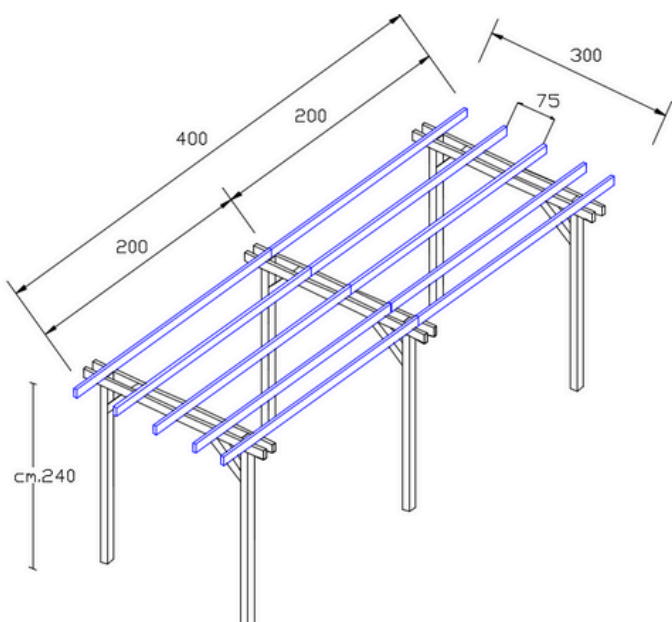

400 x 300 cm

- 6 pali montanti con sezione 9 x 9 cm altezza 240 cm (massello) e 250 cm (lamellare)
- 6 cosce 14,5 x 4,5 x 300 cm
- 10 listelli 9,5 x 4,5 x 200 cm (massello) e 8,5 x 4,5 x 200 cm (lamellare)
- 6 saette 9 x 9 x 40 cm
- scatola viti torx 6 x 140 mm