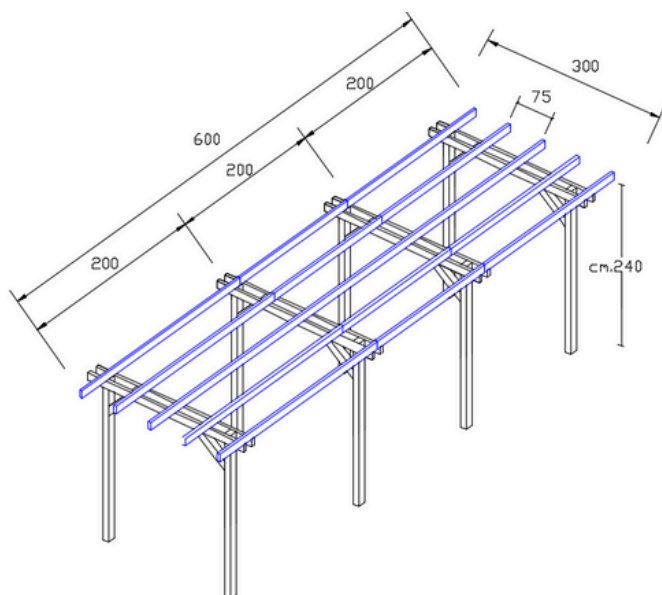

- 8 pali montanti con sezione 9 x 9 cm altezza 240 cm (massello) e 250 cm (lamellare)
- 8 cosce 14,5 x 4,5 x 300 cm
- 15 listelli 9,5 x 4,5 x 200 cm (massello) e 8,5 x 4,5 x 200 cm (lamellare)
- 8 saette 9 x 9 x 40 cm
- scatola viti torx 6 x 140 mm