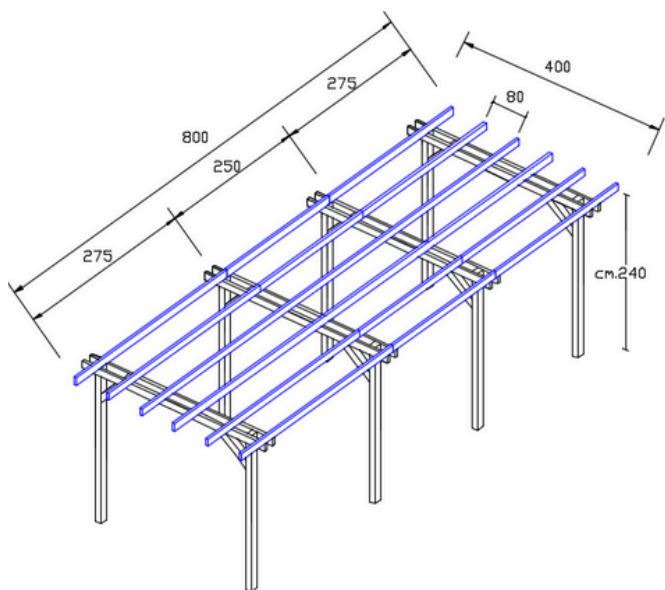

- 8 pali montanti con sezione 9 x 9 cm altezza 240 cm (massello) e 250 cm (lamellare)
- 8 cosce 14,5 x 4,5 x 400 cm
- 6 listelli 9,5 x 4,5 x 250 cm (massello) e 8,5 x 4,5 x 250 cm (lamellare)
- 12 listelli 9,5 x 4,5 x 275 cm (massello) e 8,5 x 4,5 x 275 cm (lamellare)
- 8 saette 9 x 9 x 40 cm
- scatola viti torx 6 x 140 mm