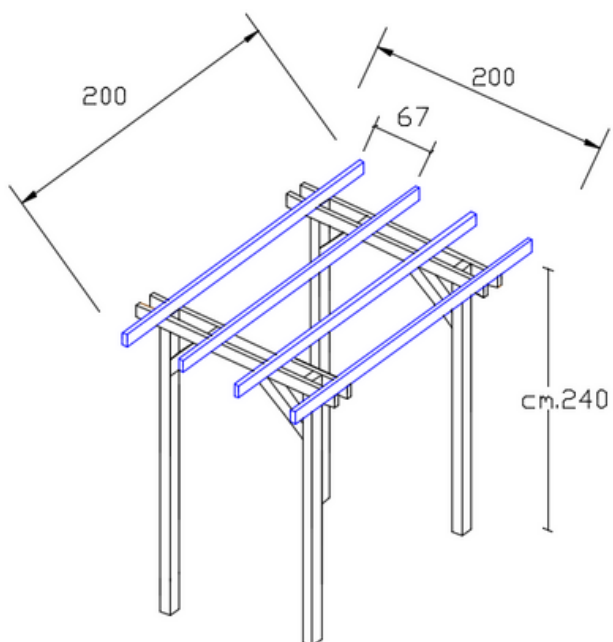

## 200 x 200 cm

- 4 pali montanti con sezione 9 x 9 cm altezza 240 cm (massello) e 250 cm (lamellare)
- 4 cosce 14,5 x 4,5 x 200 cm
- 4 listelli 9,5 x 4,5 x 200 cm (massello) e 8,5 x 4,5 x 200 cm (lamellare)
- 4 saette 9 x 9 x 40 cm
- scatola viti torx 6 x 140 mm

## 200 x 300 cm

- 4 pali montanti con sezione 9 x 9 cm altezza 240 cm (massello) e 250 cm (lamellare)
- 4 cosce 14,5 x 4,5 x 300 cm
- 5 listelli 9,5 x 4,5 x 200 cm (massello) e 8,5 x 4,5 x 200 cm (lamellare)
- 4 saette 9 x 9 x 40 cm
- scatola viti torx 6 x 140 mm

## 200 x 400 cm

- 4 pali montanti con sezione 9 x 9 cm altezza 240 cm (massello) e 250 cm (lamellare)
- 4 cosce 14,5 x 4,5 x 400 cm
- 6 listelli 9,5 x 4,5 x 200 cm (massello) e 8,5 x 4,5 x 200 cm (lamellare)
- 4 saette 9 x 9 x 40 cm
- scatola viti torx 6 x 140 mm

## 300 x 200 cm

- 4 pali montanti con sezione 9 x 9 cm altezza 240 cm (massello) e 250 cm (lamellare)
- 4 cosce 14,5 x 4,5 x 200 cm
- 4 listelli 9,5 x 4,5 x 300 cm (massello) e 8,5 x 4,5 x 300 cm (lamellare)
- 4 saette 9 x 9 x 40 cm
- scatola viti torx 6 x 140 mm