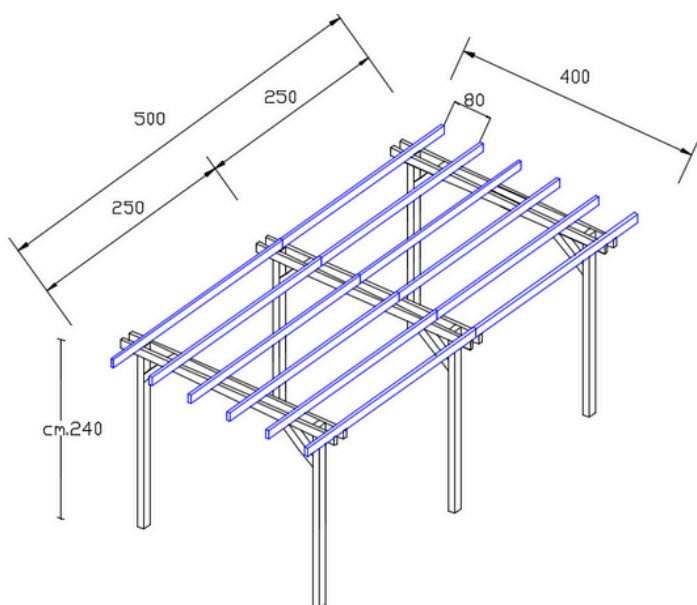

- 6 pali montanti con sezione 9 x 9 cm altezza 240 cm (massello) e 250 cm (lamellare)
- 6 cosce 14,5 x 4,5 x 400 cm
- 12 listelli 9,5 x 4,5 x 250 cm (massello) e 8,5 x 4,5 x 250 cm (lamellare)
- 6 saette 9 x 9 x 40 cm
- scatola viti torx 6 x 140 mm