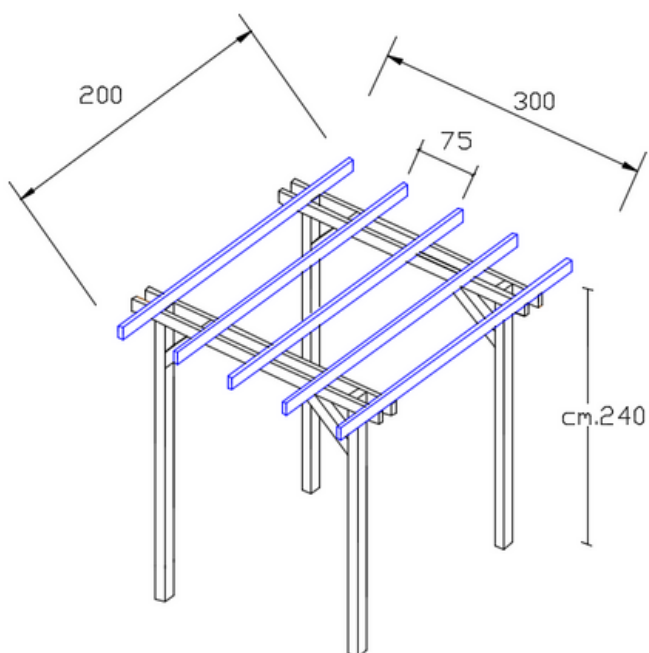

## 200 x 200 cm

- 4 pali montanti con sezione 9 x 9 cm altezza 240 cm (massello) e 250 cm (lamellare)
- 4 cosce 14,5 x 4,5 x 200 cm
- 4 listelli 9,5 x 4,5 x 200 cm (massello) e 8,5 x 4,5 x 200 cm (lamellare)
- 4 saette 9 x 9 x 40 cm
- scatola viti torx 6 x 140 mm

## 200 x 300 cm

- 4 pali montanti con sezione 9 x 9 cm altezza 240 cm (massello) e 250 cm (lamellare)
- 4 cosce 14,5 x 4,5 x 300 cm
- 5 listelli 9,5 x 4,5 x 200 cm (massello) e 8,5 x 4,5 x 200 cm (lamellare)
- 4 saette 9 x 9 x 40 cm
- scatola viti torx 6 x 140 mm

## 200 x 400 cm

- 4 pali montanti con sezione 9 x 9 cm altezza 240 cm (massello) e 250 cm (lamellare)
- 4 cosce 14,5 x 4,5 x 400 cm
- 6 listelli 9,5 x 4,5 x 200 cm (massello) e 8,5 x 4,5 x 200 cm (lamellare)
- 4 saette 9 x 9 x 40 cm
- scatola viti torx 6 x 140 mm

## 300 x 200 cm

- 4 pali montanti con sezione 9 x 9 cm altezza 240 cm (massello) e 250 cm (lamellare)
- 4 cosce 14,5 x 4,5 x 200 cm
- 4 listelli 9,5 x 4,5 x 300 cm (massello) e 8,5 x 4,5 x 300 cm (lamellare)
- 4 saette 9 x 9 x 40 cm
- scatola viti torx 6 x 140 mm