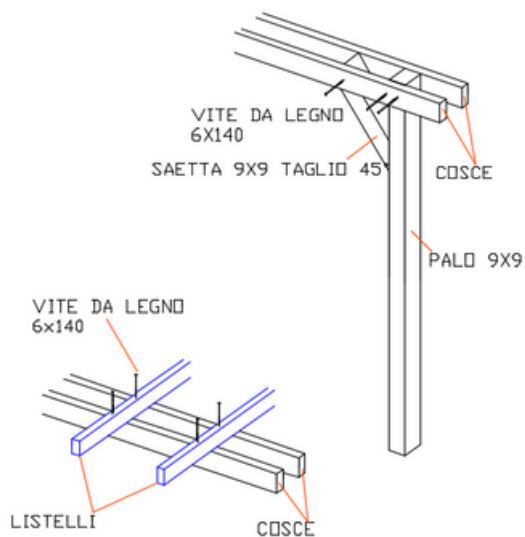

600 x 200 cm

- 8 pali montanti con sezione 9 x 9 cm altezza 240 cm (massello) e 250 cm (lamellare)
- 8 cosce 14,5 x 4,5 x 200 cm
- 12 listelli 9,5 x 4,5 x 200 cm (massello) e 8,5 x 4,5 x 200 cm (lamellare)
- 8 saette 9 x 9 x 40 cm
- scatola viti torx 6 x 140 mm

600 x 300 cm

- 8 pali montanti con sezione 9 x 9 cm altezza 240 cm (massello) e 250 cm (lamellare)
- 8 cosce 14,5 x 4,5 x 300 cm
- 15 listelli 9,5 x 4,5 x 200 cm (massello) e 8,5 x 4,5 x 200 cm (lamellare)
- 8 saette 9 x 9 x 40 cm
- scatola viti torx 6 x 140 mm

600 x 400 cm

- 8 pali montanti con sezione 9 x 9 cm altezza 240 cm (massello) e 250 cm (lamellare)
- 8 cosce 14,5 x 4,5 x 400 cm
- 18 listelli 9,5 x 4,5 x 200 cm (massello) e 8,5 x 4,5 x 200 cm (lamellare)
- 8 saette 9 x 9 x 40 cm
- scatola viti torx 6 x 140 mm

800 x 400 cm

- 8 pali montanti con sezione 9 x 9 cm altezza 240 cm (massello) e 250 cm (lamellare)
- 8 cosce 14,5 x 4,5 x 400 cm
- 6 listelli 9,5 x 4,5 x 250 cm (massello) e 8,5 x 4,5 x 250 cm (lamellare)
- 12 listelli 9,5 x 4,5 x 275 cm (massello) e 8,5 x 4,5 x 275 cm (lamellare)
- 8 saette 9 x 9 x 40 cm
- scatola viti torx 6 x 140 mm