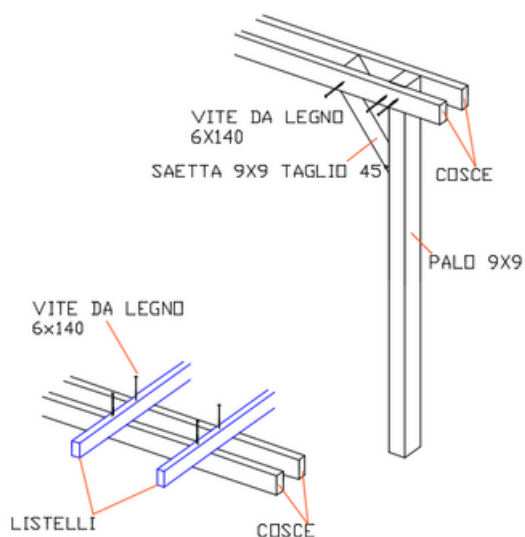

## 400 x 200 cm

- 6 pali montanti con sezione 9 x 9 cm altezza 240 cm (massello) e 250 cm (lamellare)
- 6 cosce 14,5 x 4,5 x 200 cm
- 8 listelli 9,5 x 4,5 x 200 cm (massello) e 8,5 x 4,5 x 200 cm (lamellare)
- 6 saette 9 x 9 x 40 cm
- scatola viti torx 6 x 140 mm

## 400 x 300 cm

- 6 pali montanti con sezione 9 x 9 cm altezza 240 cm (massello) e 250 cm (lamellare)
- 6 cosce 14,5 x 4,5 x 300 cm
- 10 listelli 9,5 x 4,5 x 200 cm (massello) e 8,5 x 4,5 x 200 cm (lamellare)
- 6 saette 9 x 9 x 40 cm
- scatola viti torx 6 x 140 mm

## 400 x 400 cm

- 6 pali montanti con sezione 9 x 9 cm altezza 240 cm (massello) e 250 cm (lamellare)
- 6 cosce 14,5 x 4,5 x 400 cm
- 12 listelli 9,5 x 4,5 x 200 cm (massello) e 8,5 x 4,5 x 200 cm (lamellare)
- 6 saette 9 x 9 x 40 cm
- scatola viti torx 6 x 140 mm

## 500 x 200 cm

- 6 pali montanti con sezione 9 x 9 cm altezza 240 cm (massello) e 250 cm (lamellare)
- 6 cosce 14,5 x 4,5 x 200 cm
- 8 listelli 9,5 x 4,5 x 250 cm (massello) e 8,5 x 4,5 x 250 cm (lamellare)
- 6 saette 9 x 9 x 40 cm
- scatola viti torx 6 x 140 mm