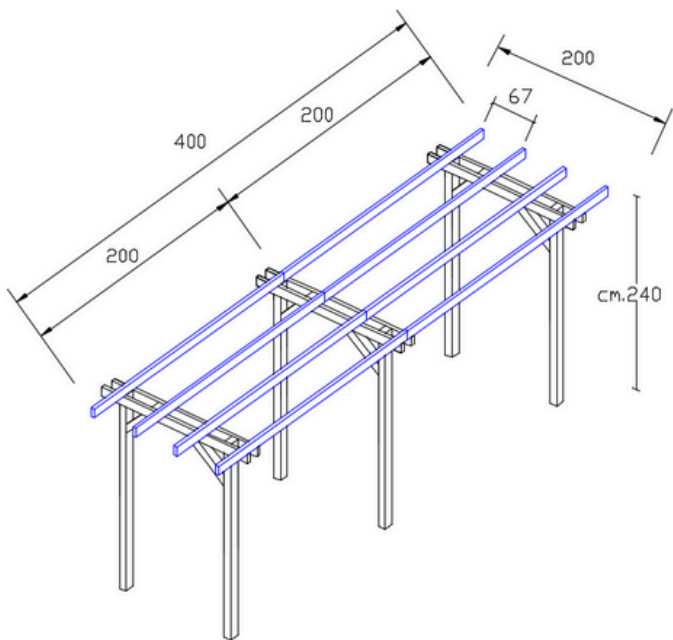

400 x 200 cm

- 6 pali montanti con sezione 9 x 9 cm altezza 240 cm (massello) e 250 cm (lamellare)
- 6 cosce 14,5 x 4,5 x 200 cm
- 8 listelli 9,5 x 4,5 x 200 cm (massello) e 8,5 x 4,5 x 200 cm (lamellare)
- 6 saette 9 x 9 x 40 cm
- scatola viti torx 6 x 140 mm