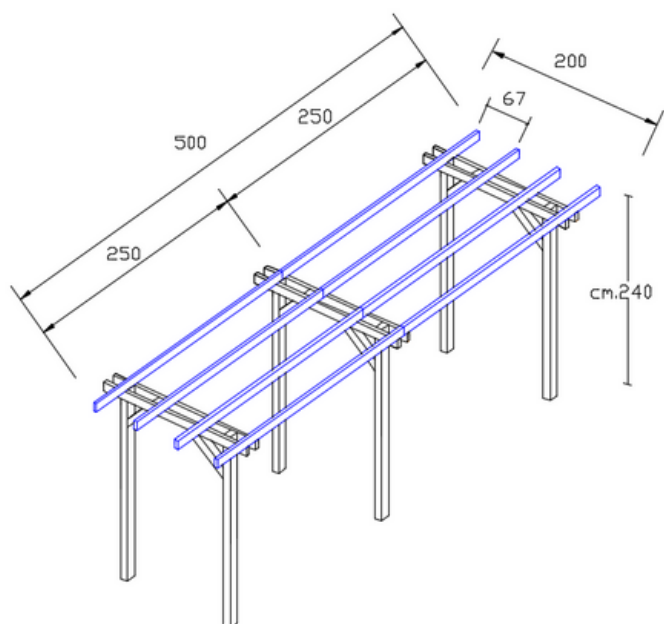

500 x 200 cm

- 6 pali montanti con sezione 9 x 9 cm altezza 240 cm (massello) e 250 cm (lamellare)
- 6 cosce 14,5 x 4,5 x 200 cm
- 8 listelli 9,5 x 4,5 x 250 cm (massello) e 8,5 x 4,5 x 250 cm (lamellare)
- 6 saette 9 x 9 x 40 cm
- scatola viti torx 6 x 140 mm