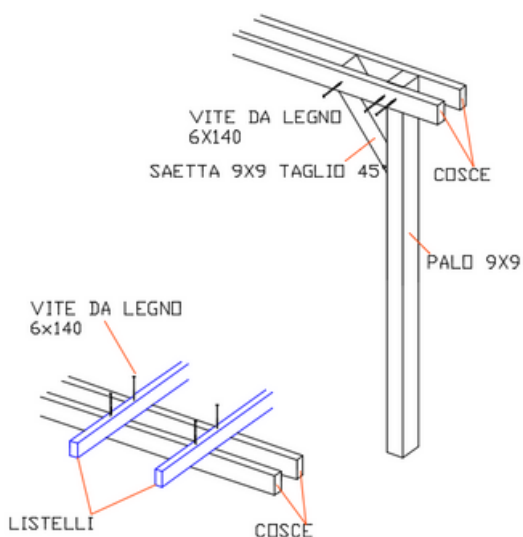

## 400 x 400 cm

- 6 pali montanti con sezione 9 x 9 cm altezza 240 cm (massello) e 250 cm (lamellare)
- 6 cosce 14,5 x 4,5 x 400 cm
- 12 listelli 9,5 x 4,5 x 200 cm (massello) e 8,5 x 4,5 x 200 cm (lamellare)
- 6 saette 9 x 9 x 40 cm
- scatola viti torx 6 x 140 mm

## 500 x 200 cm

- 6 pali montanti con sezione 9 x 9 cm altezza 240 cm (massello) e 250 cm (lamellare)
- 6 cosce 14,5 x 4,5 x 200 cm
- 8 listelli 9,5 x 4,5 x 250 cm (massello) e 8,5 x 4,5 x 250 cm (lamellare)
- 6 saette 9 x 9 x 40 cm
- scatola viti torx 6 x 140 mm

500 x 300 cm

- 6 pali montanti con sezione 9 x 9 cm altezza 240 cm (massello) e 250 cm (lamellare)
- 6 cosce 14,5 x 4,5 x 300 cm
- 10 listelli 9,5 x 4,5 x 250 cm (massello) e 8,5 x 4,5 x 250 cm (lamellare)
- 6 saette 9 x 9 x 40 cm
- scatola viti torx 6 x 140 mm

500 x 400 cm

- 6 pali montanti con sezione 9 x 9 cm altezza 240 cm (massello) e 250 cm (lamellare)
- 6 cosce 14,5 x 4,5 x 400 cm
- 12 listelli 9,5 x 4,5 x 250 cm (massello) e 8,5 x 4,5 x 250 cm (lamellare)
- 6 saette 9 x 9 x 40 cm
- scatola viti torx 6 x 140 mm