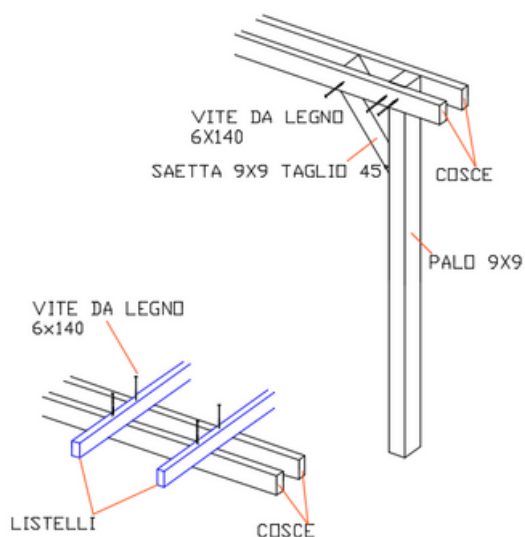

# PERGOLE STANDARD

Autoportanti

Pino Massello o Lamellare

Trattamento Certificato  
per uso Esterno

Legno Certificato FSC

Portata garantita 90 kg/m<sup>2</sup>

Adatte ad Uso Pubblico  
secondo i Requisiti CAM

## 200 x 200 cm

- 4 pali montanti con sezione 9 x 9 cm altezza 240 cm (massello) e 250 cm (lamellare)
- 4 cosce 14,5 x 4,5 x 200 cm
- 4 listelli 9,5 x 4,5 x 200 cm (massello) e 8,5 x 4,5 x 200 cm (lamellare)
- 4 saette 9 x 9 x 40 cm
- scatola viti torx 6 x 140 mm

## 200 x 300 cm

- 4 pali montanti con sezione 9 x 9 cm altezza 240 cm (massello) e 250 cm (lamellare)
- 4 cosce 14,5 x 4,5 x 300 cm
- 5 listelli 9,5 x 4,5 x 200 cm (massello) e 8,5 x 4,5 x 200 cm (lamellare)
- 4 saette 9 x 9 x 40 cm
- scatola viti torx 6 x 140 mm

## 200 x 400 cm

- 4 pali montanti con sezione 9 x 9 cm altezza 240 cm (massello) e 250 cm (lamellare)
- 4 cosce 14,5 x 4,5 x 400 cm
- 6 listelli 9,5 x 4,5 x 200 cm (massello) e 8,5 x 4,5 x 200 cm (lamellare)
- 4 saette 9 x 9 x 40 cm
- scatola viti torx 6 x 140 mm