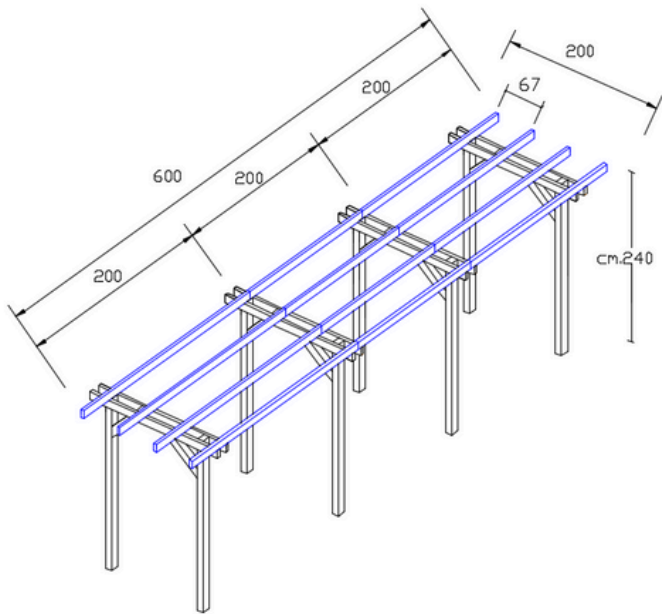

600 x 200 cm

- 8 pali montanti con sezione 9 x 9 cm altezza 240 cm (massello) e 250 cm (lamellare)
- 8 cosce 14,5 x 4,5 x 200 cm
- 12 listelli 9,5 x 4,5 x 200 cm (massello) e 8,5 x 4,5 x 200 cm (lamellare)
- 8 saette 9 x 9 x 40 cm
- scatola viti torx 6 x 140 mm