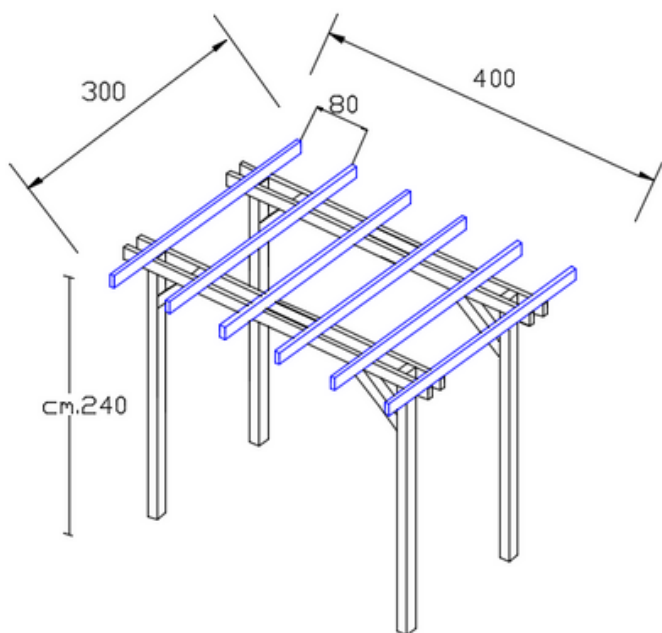

- 4 pali montanti con sezione 9 x 9 cm altezza 240 cm (massello) e 250 cm (lamellare)
- 4 cosce 14,5 x 4,5 x 400 cm
- 6 listelli 9,5 x 4,5 x 300 cm (massello) e 8,5 x 4,5 x 300 cm (lamellare)
- 4 saette 9 x 9 x 40 cm
- scatola viti torx 6 x 140 mm