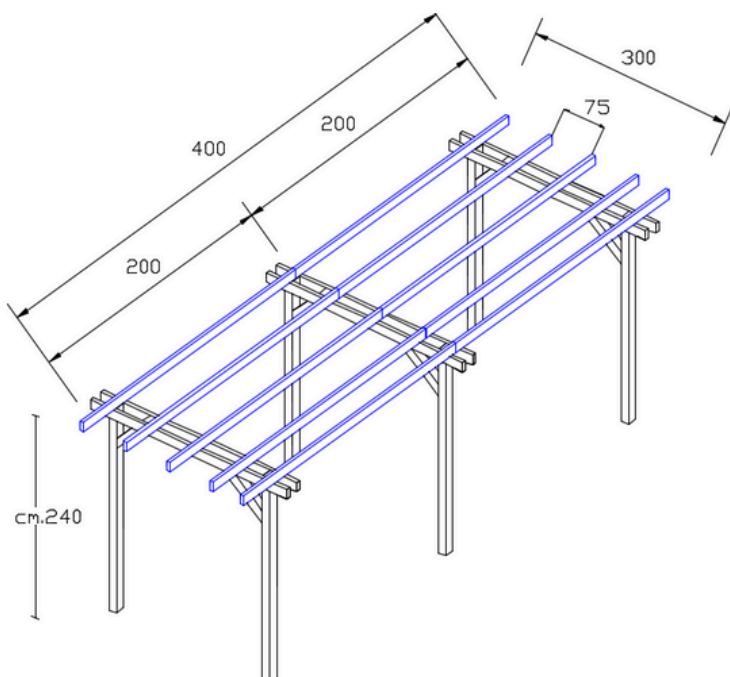

400 x 200 cm

- 6 pali montanti con sezione 9 x 9 cm ed altezza 240 cm
- 6 cosce 12 x 3,4 x 200 cm
- 8 listelli 9,5 x 3,4 x 200 cm
- 6 saette 9 x 9 x 40 cm
- saette con taglio a 45°
- scatola viti torx 6 x 140 mm

400 x 300 cm

- 6 pali montanti con sezione 9 x 9 cm ed altezza 240 cm
- 6 cosce 12 x 3,4 x 300 cm
- 10 listelli 9,5 x 3,4 x 200 cm
- 6 saette 9 x 9 x 40 cm
- saette con taglio a 45°
- scatola viti torx 6 x 140 mm