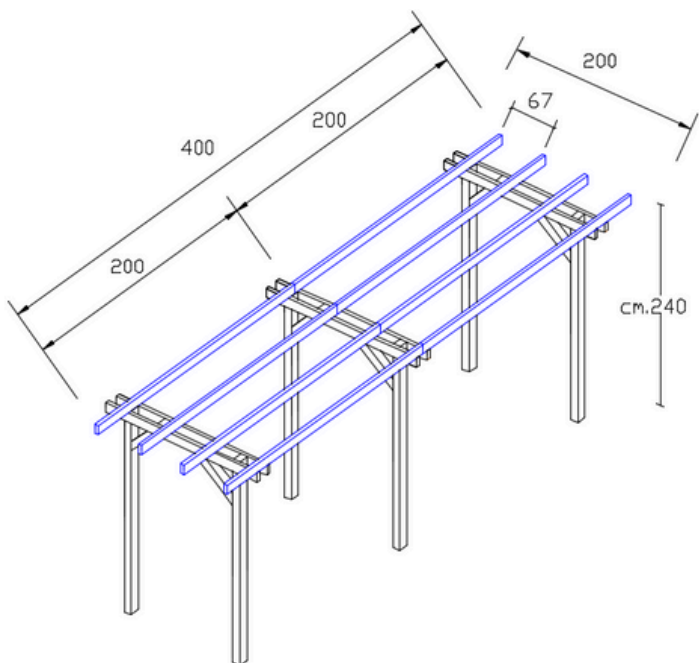

400 x 200 cm

- 6 pali montanti con sezione 9 x 9 cm ed altezza 240 cm
- 6 cosce 12 x 3,4 x 200 cm
- 8 listelli 9,5 x 3,4 x 200 cm
- 6 saette 9 x 9 x 40 cm
- saette con taglio a 45°
- scatola viti torx 6 x 140 mm