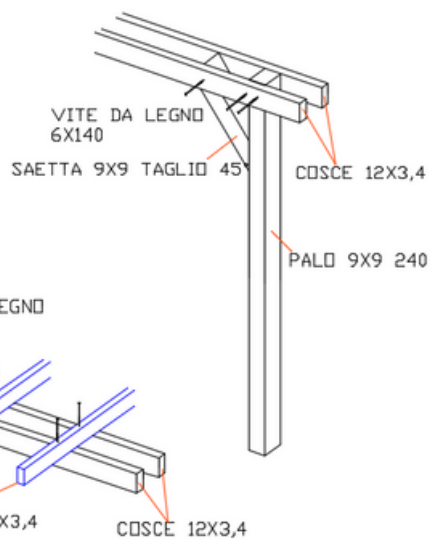

500 x 400 cm

- 6 pali montanti con sezione 9 x 9 cm ed altezza 240 cm
- 6 cosce 12 x 3,4 x 400 cm
- 12 listelli 9,5 x 3,4 x 250 cm
- 6 saette 9 x 9 x 40 cm
- saette con taglio a 45°
- scatola viti torx 6 x 140 mm

600 x 200 cm

- 8 pali montanti con sezione 9 x 9 cm ed altezza 240 cm
- 8 cosce 12 x 3,4 x 200 cm
- 12 listelli 9,5 x 3,4 x 200 cm
- 8 saette 9 x 9 x 40 cm
- saette con taglio a 45°
- scatola viti torx 6 x 140 mm

600 x 300 cm

- 8 pali montanti con sezione 9 x 9 cm ed altezza 240 cm
- 8 cosce 12 x 3,4 x 300 cm
- 15 listelli 9,5 x 3,4 x 200 cm
- 8 saette 9 x 9 x 40 cm
- saette con taglio a 45°
- scatola viti torx 6 x 140 mm

600 x 400 cm

- 8 pali montanti con sezione 9 x 9 cm ed altezza 240 cm
- 8 cosce 12 x 3,4 x 400 cm
- 18 listelli 9,5 x 3,4 x 200 cm
- 8 saette 9 x 9 x 40 cm
- saette con taglio a 45°
- scatola viti torx 6 x 140 mm