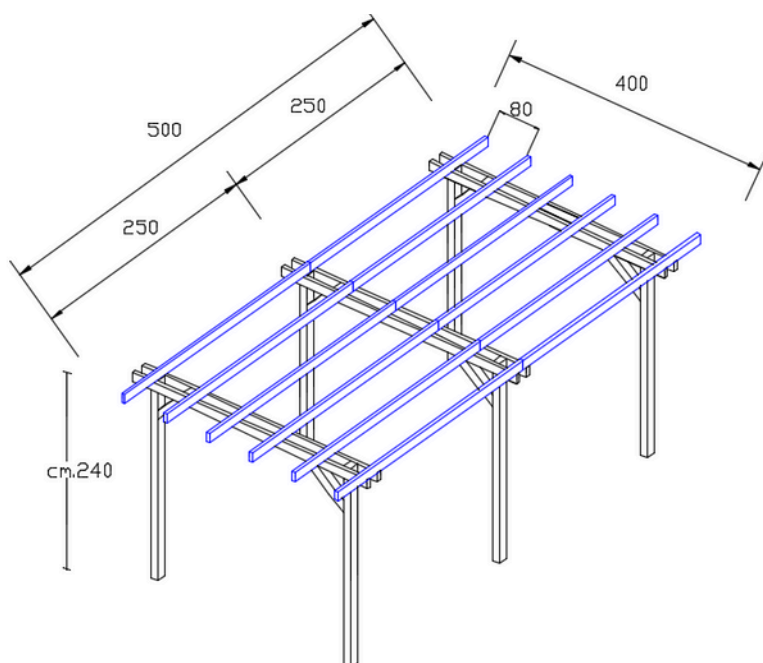

- 6 pali montanti con sezione 9 x 9 cm ed altezza 240 cm
- 6 cosce 12 x 3,4 x 300 cm
- 10 listelli 9,5 x 3,4 x 250 cm
- 6 saette 9 x 9 x 40 cm
- saette con taglio a 45°
- scatola viti torx 6 x 140 mm

500 x 400 cm

- 6 pali montanti con sezione 9 x 9 cm ed altezza 240 cm
- 6 cosce 12 x 3,4 x 400 cm
- 12 listelli 9,5 x 3,4 x 250 cm
- 6 saette 9 x 9 x 40 cm
- saette con taglio a 45°
- scatola viti torx 6 x 140 mm