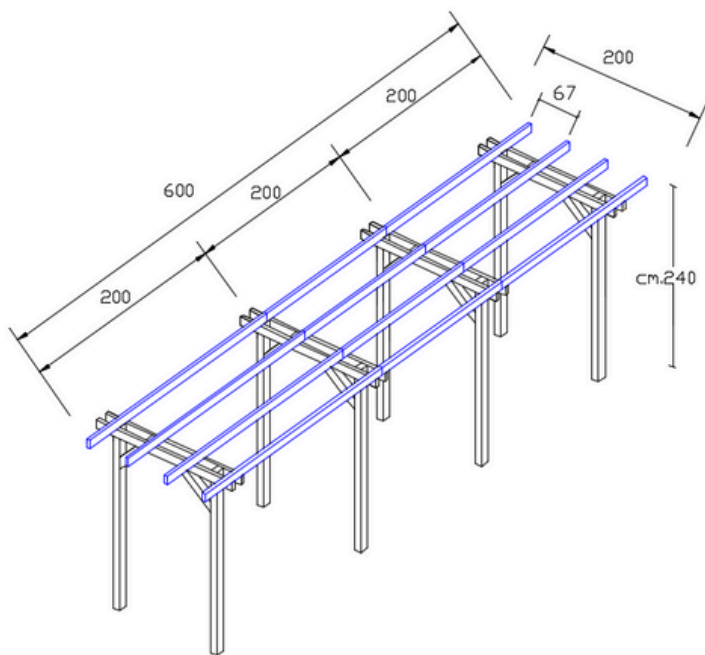

500 x 300 cm

- 6 pali montanti con sezione 9 x 9 cm ed altezza 240 cm
- 6 cosce 12 x 3,4 x 300 cm
- 10 listelli 9,5 x 3,4 x 250 cm
- 6 saette 9 x 9 x 40 cm
- saette con taglio a 45°
- scatola viti torx 6 x 140 mm

500 x 400 cm

- 6 pali montanti con sezione 9 x 9 cm ed altezza 240 cm
- 6 cosce 12 x 3,4 x 400 cm
- 12 listelli 9,5 x 3,4 x 250 cm
- 6 saette 9 x 9 x 40 cm
- saette con taglio a 45°
- scatola viti torx 6 x 140 mm

600 x 200 cm

- 8 pali montanti con sezione 9 x 9 cm ed altezza 240 cm
- 8 cosce 12 x 3,4 x 200 cm
- 12 listelli 9,5 x 3,4 x 200 cm
- 8 saette 9 x 9 x 40 cm
- saette con taglio a 45°
- scatola viti torx 6 x 140 mm

600 x 400 cm

- 8 pali montanti con sezione 9 x 9 cm ed altezza 240 cm
- 8 cosce 12 x 3,4 x 400 cm
- 18 listelli 9,5 x 3,4 x 200 cm
- 8 saette 9 x 9 x 40 cm
- saette con taglio a 45°
- scatola viti torx 6 x 140 mm