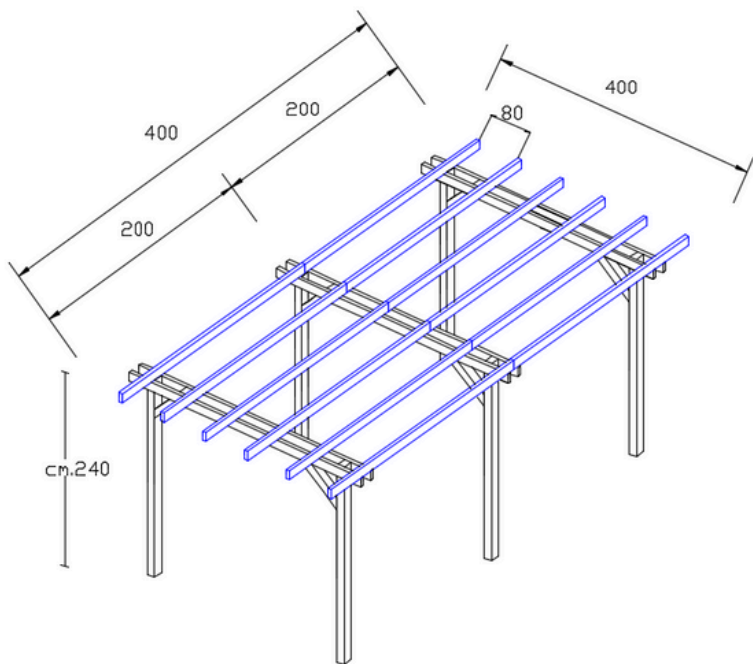

400 x 400 cm

- 6 pali montanti con sezione 9 x 9 cm ed altezza 240 cm
- 6 cosce 12 x 3,4 x 400 cm
- 12 listelli 9,5 x 3,4 x 200 cm
- 6 saette 9 x 9 x 40 cm
- saette con taglio a 45°
- scatola viti torx 6 x 140 mm

500 x 200 cm