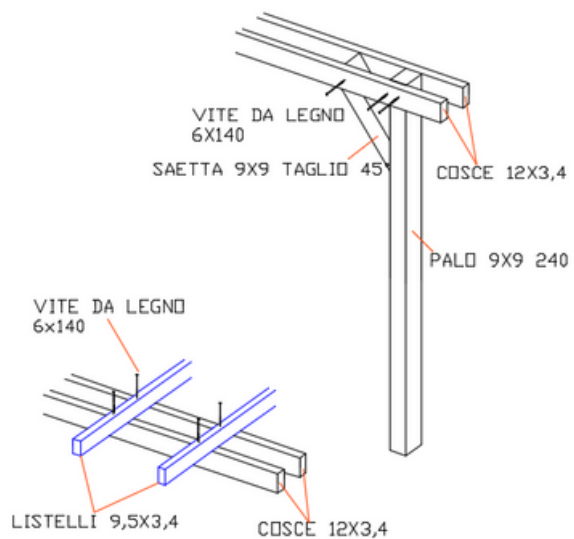

300 x 200 cm

- 4 pali montanti con sezione 9 x 9 cm ed altezza 240 cm
- 4 cosce 12 x 3,4 x 200 cm
- 4 listelli 9,5 x 3,4 x 300 cm
- 4 saette 9 x 9 x 40 cm
- saette con taglio a 45°
- scatola viti torx 6 x 140 mm

300 x 300 cm

- 4 pali montanti con sezione 9 x 9 cm ed altezza 240 cm
- 4 cosce 12 x 3,4 x 300 cm
- 5 listelli 9,5 x 3,4 x 300 cm
- 4 saette 9 x 9 x 40 cm
- saette con taglio a 45°
- scatola viti torx 6 x 140 mm

300 x 400 cm

- 4 pali montanti con sezione 9 x 9 cm ed altezza 240 cm
- 4 cosce 12 x 3,4 x 400 cm
- 6 listelli 9,5 x 3,4 x 300 cm
- 4 saette 9 x 9 x 40 cm
- saette con taglio a 45°
- scatola viti torx 6 x 140 mm

400 x 200 cm

- 6 pali montanti con sezione 9 x 9 cm ed altezza 240 cm
- 6 cosce 12 x 3,4 x 200 cm
- 8 listelli 9,5 x 3,4 x 200 cm
- 6 saette 9 x 9 x 40 cm
- saette con taglio a 45°
- scatola viti torx 6 x 140 mm