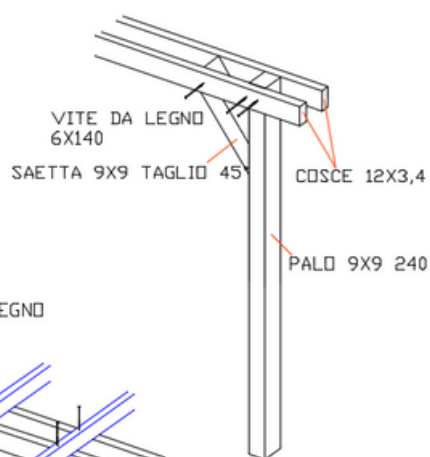

600 x 200 cm

- 8 pali montanti con sezione 9 x 9 cm ed altezza 240 cm
- 8 cosce 12 x 3,4 x 200 cm
- 12 listelli 9,5 x 3,4 x 200 cm
- 8 saette 9 x 9 x 40 cm
- saette con taglio a 45°
- scatola viti torx 6 x 140 mm

600 x 300 cm

- 8 pali montanti con sezione 9 x 9 cm ed altezza 240 cm
- 8 cosce 12 x 3,4 x 300 cm
- 15 listelli 9,5 x 3,4 x 200 cm
- 8 saette 9 x 9 x 40 cm
- saette con taglio a 45°
- scatola viti torx 6 x 140 mm

600 x 400 cm

- 8 pali montanti con sezione 9 x 9 cm ed altezza 240 cm
- 8 cosce 12 x 3,4 x 400 cm
- 18 listelli 9,5 x 3,4 x 200 cm
- 8 saette 9 x 9 x 40 cm
- saette con taglio a 45°
- scatola viti torx 6 x 140 mm

800 x 400 cm

- 8 pali montanti con sezione 9 x 9 cm ed altezza 240 cm
- 8 cosce 12 x 3,4 x 400 cm
- 6 listelli 9,5 x 3,4 x 250 cm
- 12 listelli 9,5 x 3,4 x 275 cm
- 8 saette 9 x 9 x 40 cm
- saette con taglio a 45°
- scatola viti torx 6 x 140 mm