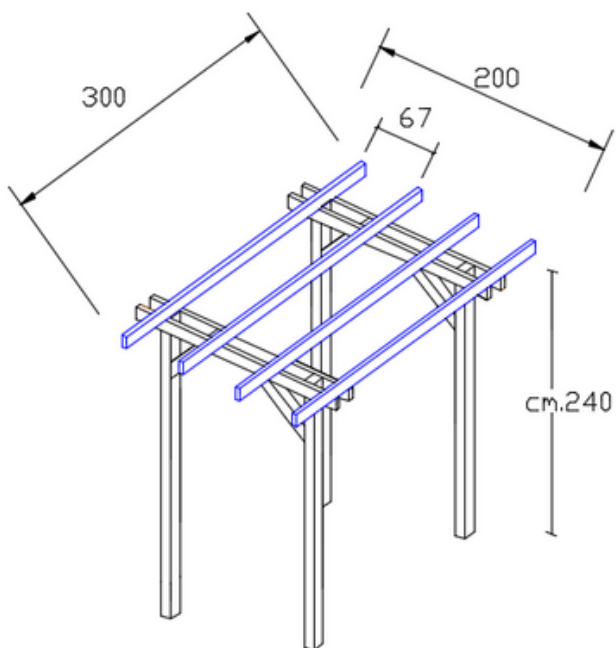

200 x 200 cm

- 4 pali montanti con sezione 9 x 9 cm ed altezza 240 cm
- 4 cosce 12 x 3,4 x 200 cm
- 4 listelli 9,5 x 3,4 x 200 cm
- 4 saette 9 x 9 x 40 cm
- saette con taglio a 45°
- scatola viti torx 6 x 140 mm

200 x 300 cm

- 4 pali montanti con sezione 9 x 9 cm ed altezza 240 cm
- 4 cosce 12 x 3,4 x 300 cm
- 5 listelli 9,5 x 3,4 x 200 cm
- 4 saette 9 x 9 x 40 cm
- saette con taglio a 45°
- scatola viti torx 6 x 140 mm

200 x 400 cm

- 4 pali montanti con sezione 9 x 9 cm ed altezza 240 cm
- 4 cosce 12 x 3,4 x 400 cm
- 6 listelli 9,5 x 3,4 x 200 cm
- 4 saette 9 x 9 x 40 cm
- saette con taglio a 45°
- scatola viti torx 6 x 140 mm

300 x 200 cm

- 4 pali montanti con sezione 9 x 9 cm ed altezza 240 cm
- 4 cosce 12 x 3,4 x 200 cm
- 4 listelli 9,5 x 3,4 x 300 cm
- 4 saette 9 x 9 x 40 cm
- saette con taglio a 45°
- scatola viti torx 6 x 140 mm