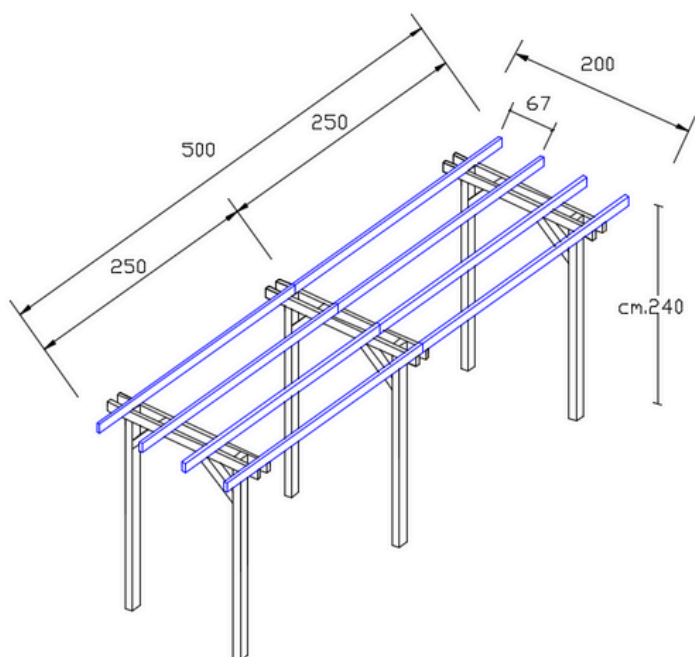

- 6 pali montanti con sezione 9 x 9 cm ed altezza 240 cm
- 6 cosce 12 x 3,4 x 200 cm
- 8 listelli 9,5 x 3,4 x 250 cm
- 6 saette 9 x 9 x 40 cm
- saette con taglio a 45°
- scatola viti torx 6 x 140 mm