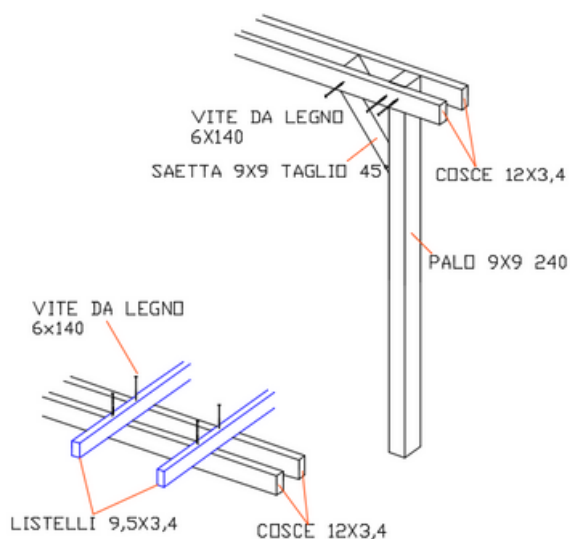

200 x 200 cm

- 4 pali montanti con sezione 9 x 9 cm ed altezza 240 cm
- 4 cosce 12 x 3,4 x 200 cm
- 4 listelli 9,5 x 3,4 x 200 cm
- 4 saette 9 x 9 x 40 cm
- saette con taglio a 45°
- scatola viti torx 6 x 140 mm

200 x 300 cm

- 4 pali montanti con sezione 9 x 9 cm ed altezza 240 cm
- 4 cosce 12 x 3,4 x 300 cm
- 5 listelli 9,5 x 3,4 x 200 cm
- 4 saette 9 x 9 x 40 cm
- saette con taglio a 45°
- scatola viti torx 6 x 140 mm

200 x 400 cm

- 4 pali montanti con sezione 9 x 9 cm ed altezza 240 cm
- 4 cosce 12 x 3,4 x 400 cm
- 6 listelli 9,5 x 3,4 x 200 cm
- 4 saette 9 x 9 x 40 cm
- saette con taglio a 45°
- scatola viti torx 6 x 140 mm

300 x 200 cm

- 4 pali montanti con sezione 9 x 9 cm ed altezza 240 cm
- 4 cosce 12 x 3,4 x 200 cm
- 4 listelli 9,5 x 3,4 x 300 cm
- 4 saette 9 x 9 x 40 cm
- saette con taglio a 45°
- scatola viti torx 6 x 140 mm