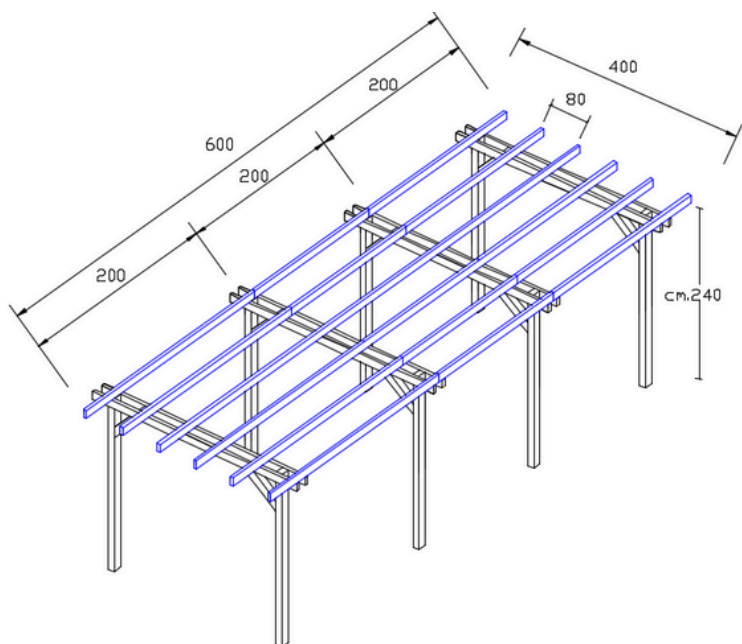

600 x 200 cm

- 8 pali montanti con sezione 9 x 9 cm ed altezza 240 cm
- 8 cosce 12 x 3,4 x 200 cm
- 12 listelli 9,5 x 3,4 x 200 cm
- 8 saette 9 x 9 x 40 cm
- saette con taglio a 45°
- scatola viti torx 6 x 140 mm

600 x 300 cm

- 8 pali montanti con sezione 9 x 9 cm ed altezza 240 cm
- 8 cosce 12 x 3,4 x 300 cm
- 15 listelli 9,5 x 3,4 x 200 cm
- 8 saette 9 x 9 x 40 cm
- saette con taglio a 45°
- scatola viti torx 6 x 140 mm

600 x 400 cm

- 8 pali montanti con sezione 9 x 9 cm ed altezza 240 cm
- 8 cosce 12 x 3,4 x 400 cm
- 18 listelli 9,5 x 3,4 x 200 cm
- 8 saette 9 x 9 x 40 cm
- saette con taglio a 45°
- scatola viti torx 6 x 140 mm