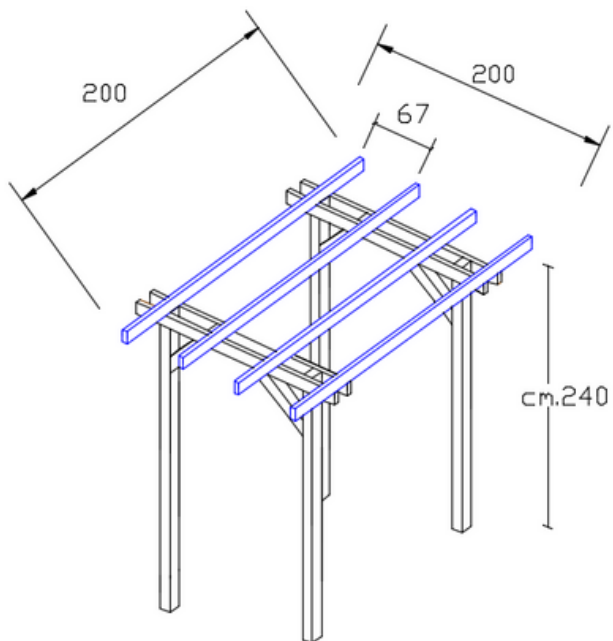

200 x 200 cm

- 4 pali montanti con sezione 9 x 9 cm ed altezza 240 cm
- 4 cosce 12 x 3,4 x 200 cm
- 4 listelli 9,5 x 3,4 x 200 cm
- 4 saette 9 x 9 x 40 cm
- saette con taglio a 45°
- scatola viti torx 6 x 140 mm

200 x 300 cm

- 4 pali montanti con sezione 9 x 9 cm ed altezza 240 cm
- 4 cosce 12 x 3,4 x 300 cm
- 5 listelli 9,5 x 3,4 x 200 cm
- 4 saette 9 x 9 x 40 cm
- saette con taglio a 45°
- scatola viti torx 6 x 140 mm

200 x 400 cm

- 4 pali montanti con sezione 9 x 9 cm ed altezza 240 cm
- 4 cosce 12 x 3,4 x 400 cm
- 6 listelli 9,5 x 3,4 x 200 cm
- 4 saette 9 x 9 x 40 cm
- saette con taglio a 45°
- scatola viti torx 6 x 140 mm

300 x 200 cm

- 4 pali montanti con sezione 9 x 9 cm ed altezza 240 cm
- 4 cosce 12 x 3,4 x 200 cm
- 4 listelli 9,5 x 3,4 x 300 cm
- 4 saette 9 x 9 x 40 cm
- saette con taglio a 45°
- scatola viti torx 6 x 140 mm