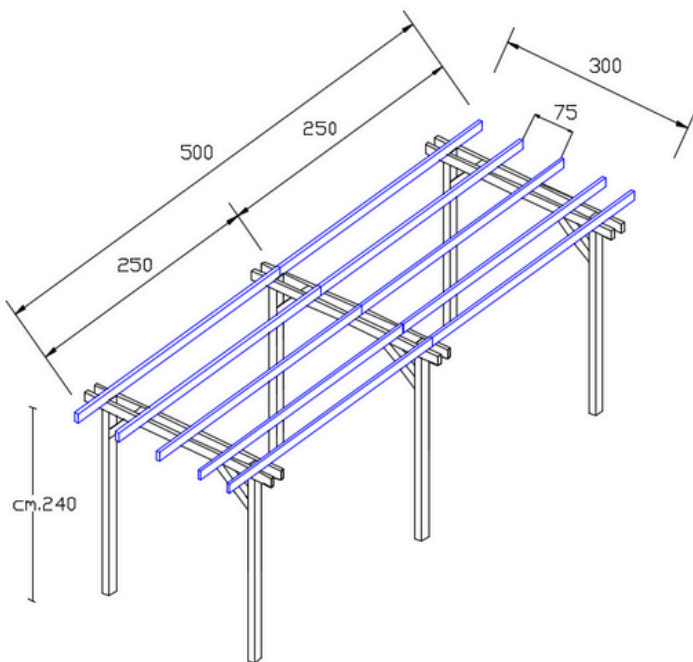

500 x 300 cm

- 6 pali montanti con sezione 9 x 9 cm ed altezza 240 cm
- 6 cosce 12 x 3,4 x 300 cm
- 10 listelli 9,5 x 3,4 x 250 cm
- 6 saette 9 x 9 x 40 cm
- saette con taglio a 45°
- scatola viti torx 6 x 140 mm

500 x 400 cm

- 6 pali montanti con sezione 9 x 9 cm ed altezza 240 cm
- 6 cosce 12 x 3,4 x 400 cm
- 12 listelli 9,5 x 3,4 x 250 cm
- 6 saette 9 x 9 x 40 cm
- saette con taglio a 45°
- scatola viti torx 6 x 140 mm