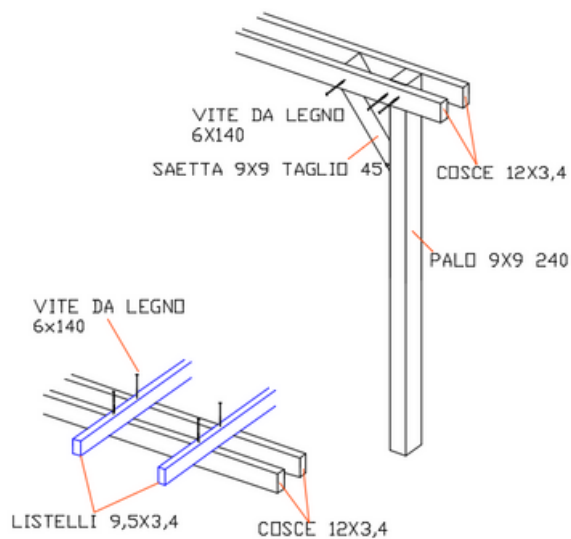

400 x 300 cm

- 6 pali montanti con sezione 9 x 9 cm ed altezza 240 cm
- 6 cosce 12 x 3,4 x 300 cm
- 10 listelli 9,5 x 3,4 x 200 cm
- 6 saette 9 x 9 x 40 cm
- saette con taglio a 45°
- scatola viti torx 6 x 140 mm

400 x 400 cm

- 6 pali montanti con sezione 9 x 9 cm ed altezza 240 cm
- 6 cosce 12 x 3,4 x 400 cm
- 12 listelli 9,5 x 3,4 x 200 cm
- 6 saette 9 x 9 x 40 cm
- saette con taglio a 45°
- scatola viti torx 6 x 140 mm

500 x 200 cm

- 6 pali montanti con sezione 9 x 9 cm ed altezza 240 cm
- 6 cosce 12 x 3,4 x 200 cm
- 8 listelli 9,5 x 3,4 x 250 cm
- 6 saette 9 x 9 x 40 cm
- saette con taglio a 45°
- scatola viti torx 6 x 140 mm

500 x 300 cm

- 6 pali montanti con sezione 9 x 9 cm ed altezza 240 cm
- 6 cosce 12 x 3,4 x 300 cm
- 10 listelli 9,5 x 3,4 x 250 cm
- 6 saette 9 x 9 x 40 cm
- saette con taglio a 45°
- scatola viti torx 6 x 140 mm