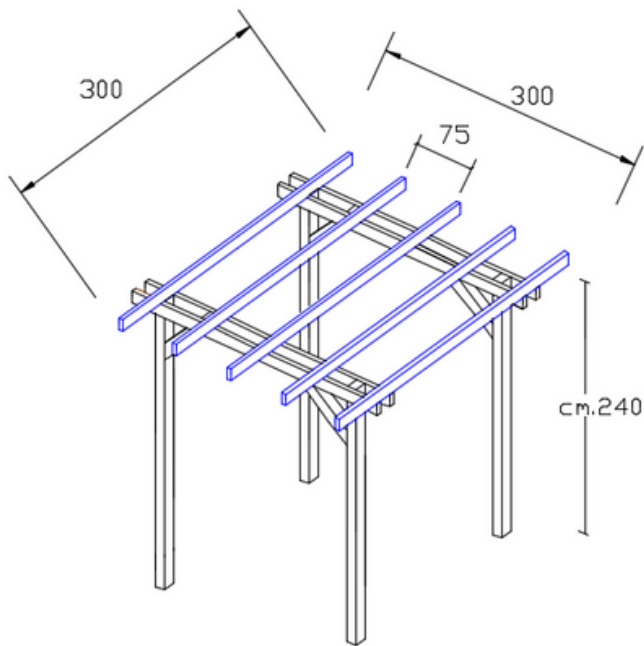

200 x 300 cm

- 4 pali montanti con sezione 9 x 9 cm ed altezza 240 cm
- 4 cosce 12 x 3,4 x 300 cm
- 5 listelli 9,5 x 3,4 x 200 cm
- 4 saette 9 x 9 x 40 cm
- saette con taglio a 45°
- scatola viti torx 6 x 140 mm

200 x 400 cm

- 4 pali montanti con sezione 9 x 9 cm ed altezza 240 cm
- 4 cosce 12 x 3,4 x 400 cm
- 6 listelli 9,5 x 3,4 x 200 cm
- 4 saette 9 x 9 x 40 cm
- saette con taglio a 45°
- scatola viti torx 6 x 140 mm

300 x 200 cm

- 4 pali montanti con sezione 9 x 9 cm ed altezza 240 cm
- 4 cosce 12 x 3,4 x 200 cm
- 4 listelli 9,5 x 3,4 x 300 cm
- 4 saette 9 x 9 x 40 cm
- saette con taglio a 45°
- scatola viti torx 6 x 140 mm

300 x 300 cm

- 4 pali montanti con sezione 9 x 9 cm ed altezza 240 cm
- 4 cosce 12 x 3,4 x 300 cm
- 5 listelli 9,5 x 3,4 x 300 cm
- 4 saette 9 x 9 x 40 cm
- saette con taglio a 45°
- scatola viti torx 6 x 140 mm