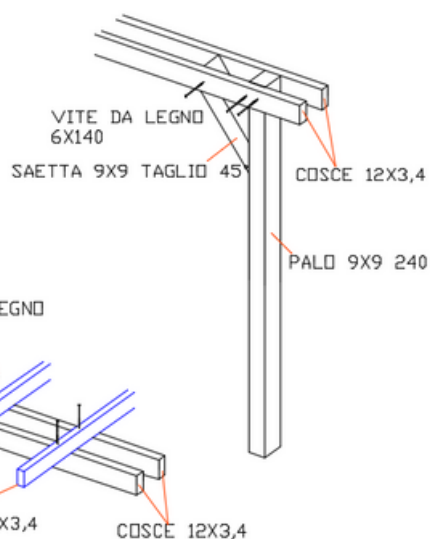

300 x 300 cm

- 4 pali montanti con sezione 9 x 9 cm ed altezza 240 cm
- 4 cosce 12 x 3,4 x 300 cm
- 5 listelli 9,5 x 3,4 x 300 cm
- 4 saette 9 x 9 x 40 cm
- saette con taglio a 45°
- scatola viti torx 6 x 140 mm

300 x 400 cm

- 4 pali montanti con sezione 9 x 9 cm ed altezza 240 cm
- 4 cosce 12 x 3,4 x 400 cm
- 6 listelli 9,5 x 3,4 x 300 cm
- 4 saette 9 x 9 x 40 cm
- saette con taglio a 45°
- scatola viti torx 6 x 140 mm

400 x 200 cm

- 6 pali montanti con sezione 9 x 9 cm ed altezza 240 cm
- 6 cosce 12 x 3,4 x 200 cm
- 8 listelli 9,5 x 3,4 x 200 cm
- 6 saette 9 x 9 x 40 cm
- saette con taglio a 45°
- scatola viti torx 6 x 140 mm

400 x 300 cm

- 6 pali montanti con sezione 9 x 9 cm ed altezza 240 cm
- 6 cosce 12 x 3,4 x 300 cm
- 10 listelli 9,5 x 3,4 x 200 cm
- 6 saette 9 x 9 x 40 cm
- saette con taglio a 45°
- scatola viti torx 6 x 140 mm