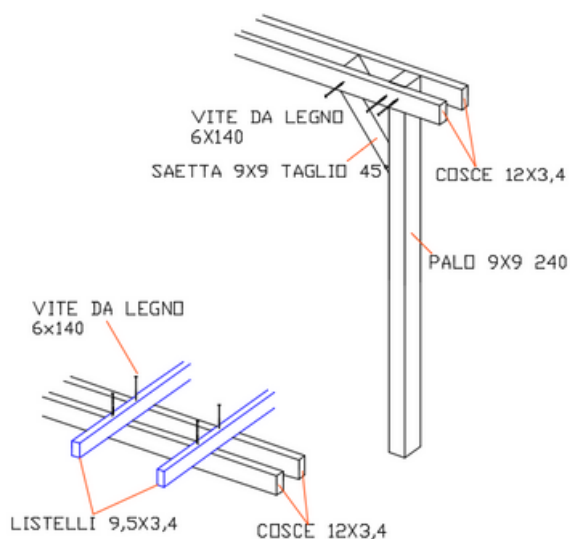

PERGOLE BASIC

Autoportanti

Pino Massello

Tattamento Certificato
per uso Esterno

Legno Certificato FSC

Portata garantita 50 kg/m²

Adatte ad Uso Pubblico
secondo i Requisiti CAM

Prodotto Artigianale da
Falegnameria Italiana

200 x 200 cm

- 4 pali montanti con sezione 9 x 9 cm ed altezza 240 cm
- 4 cosce 12 x 3,4 x 200 cm
- 4 listelli 9,5 x 3,4 x 200 cm
- 4 saette 9 x 9 x 40 cm
- saette con taglio a 45°
- scatola viti torx 6 x 140 mm

200 x 300 cm

- 4 pali montanti con sezione 9 x 9 cm ed altezza 240 cm
- 4 cosce 12 x 3,4 x 300 cm
- 5 listelli 9,5 x 3,4 x 200 cm
- 4 saette 9 x 9 x 40 cm
- saette con taglio a 45°
- scatola viti torx 6 x 140 mm

200 x 400 cm

- 4 pali montanti con sezione 9 x 9 cm ed altezza 240 cm
- 4 cosce 12 x 3,4 x 400 cm
- 6 listelli 9,5 x 3,4 x 200 cm
- 4 saette 9 x 9 x 40 cm
- saette con taglio a 45°
- scatola viti torx 6 x 140 mm