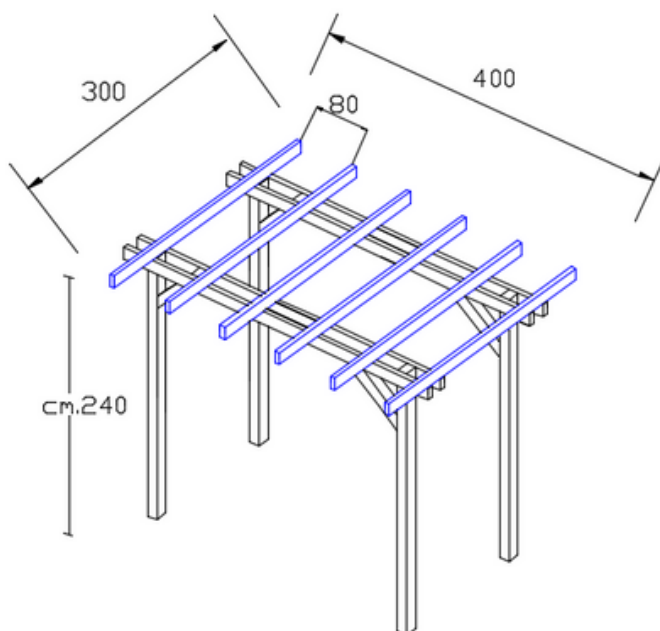

- 4 pali montanti con sezione 9 x 9 cm ed altezza 240 cm
- 4 cosce 12 x 3,4 x 300 cm
- 5 listelli 9,5 x 3,4 x 300 cm
- 4 saette 9 x 9 x 40 cm
- saette con taglio a 45°
- scatola viti torx 6 x 140 mm

300 x 400 cm

- 4 pali montanti con sezione 9 x 9 cm ed altezza 240 cm
- 4 cosce 12 x 3,4 x 400 cm
- 6 listelli 9,5 x 3,4 x 300 cm
- 4 saette 9 x 9 x 40 cm
- saette con taglio a 45°
- scatola viti torx 6 x 140 mm