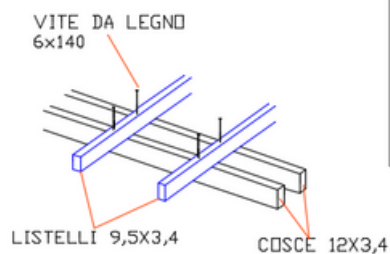

500 x 400 cm

- 6 pali montanti con sezione 9 x 9 cm ed altezza 240 cm
- 6 cosce 12 x 3,4 x 400 cm
- 12 listelli 9,5 x 3,4 x 250 cm
- 6 saette 9 x 9 x 40 cm
- saette con taglio a 45°
- scatola viti torx 6 x 140 mm

600 x 200 cm

- 8 pali montanti con sezione 9 x 9 cm ed altezza 240 cm
- 8 cosce 12 x 3,4 x 200 cm
- 12 listelli 9,5 x 3,4 x 200 cm
- 8 saette 9 x 9 x 40 cm
- saette con taglio a 45°
- scatola viti torx 6 x 140 mm

600 x 300 cm

- 8 pali montanti con sezione 9 x 9 cm ed altezza 240 cm
- 8 cosce 12 x 3,4 x 300 cm
- 15 listelli 9,5 x 3,4 x 200 cm
- 8 saette 9 x 9 x 40 cm
- saette con taglio a 45°
- scatola viti torx 6 x 140 mm

600 x 400 cm

- 8 pali montanti con sezione 9 x 9 cm ed altezza 240 cm
- 8 cosce 12 x 3,4 x 400 cm
- 18 listelli 9,5 x 3,4 x 200 cm
- 8 saette 9 x 9 x 40 cm
- saette con taglio a 45°
- scatola viti torx 6 x 140 mm