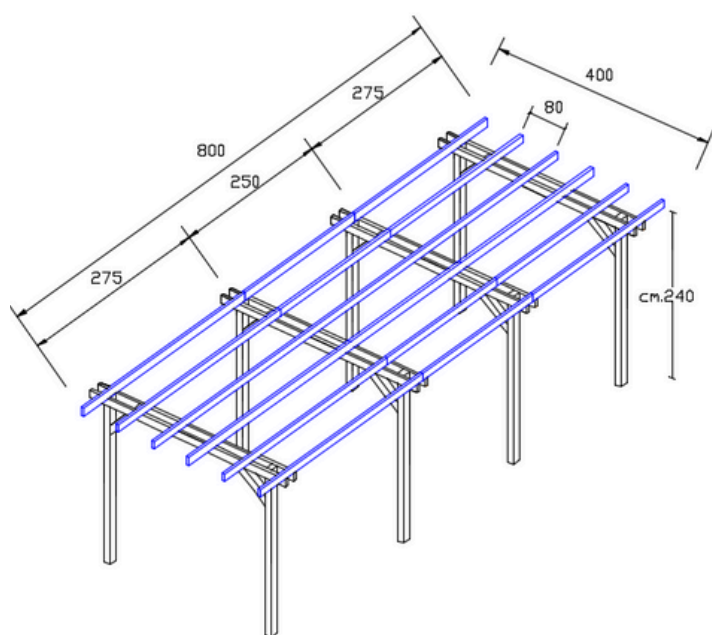

600 x 200 cm

- 8 pali montanti con sezione 9 x 9 cm ed altezza 240 cm
- 8 cosce 12 x 3,4 x 200 cm
- 12 listelli 9,5 x 3,4 x 200 cm
- 8 saette 9 x 9 x 40 cm
- saette con taglio a 45°
- scatola viti torx 6 x 140 mm

600 x 300 cm

- 8 pali montanti con sezione 9 x 9 cm ed altezza 240 cm
- 8 cosce 12 x 3,4 x 300 cm
- 15 listelli 9,5 x 3,4 x 200 cm
- 8 saette 9 x 9 x 40 cm
- saette con taglio a 45°
- scatola viti torx 6 x 140 mm

600 x 400 cm

- 8 pali montanti con sezione 9 x 9 cm ed altezza 240 cm
- 8 cosce 12 x 3,4 x 400 cm
- 18 listelli 9,5 x 3,4 x 200 cm
- 8 saette 9 x 9 x 40 cm
- saette con taglio a 45°
- scatola viti torx 6 x 140 mm

800 x 400 cm

- 8 pali montanti con sezione 9 x 9 cm ed altezza 240 cm
- 8 cosce 12 x 3,4 x 400 cm
- 6 listelli 9,5 x 3,4 x 250 cm
- 12 listelli 9,5 x 3,4 x 275 cm
- 8 saette 9 x 9 x 40 cm
- saette con taglio a 45°
- scatola viti torx 6 x 140 mm