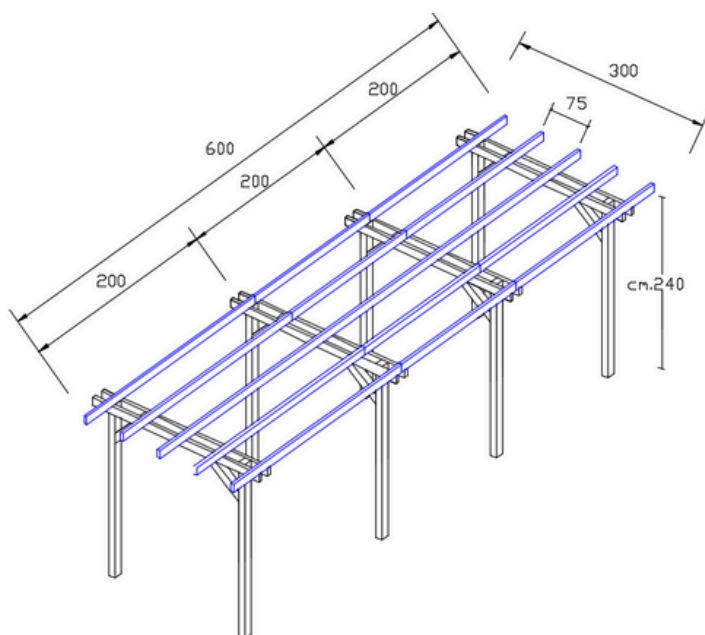

500 x 400 cm

- 6 pali montanti con sezione 9 x 9 cm ed altezza 240 cm
- 6 cosce 12 x 3,4 x 400 cm
- 12 listelli 9,5 x 3,4 x 250 cm
- 6 saette 9 x 9 x 40 cm
- saette con taglio a 45°
- scatola viti torx 6 x 140 mm

600 x 200 cm

- 8 pali montanti con sezione 9 x 9 cm ed altezza 240 cm
- 8 cosce 12 x 3,4 x 200 cm
- 12 listelli 9,5 x 3,4 x 200 cm
- 8 saette 9 x 9 x 40 cm
- saette con taglio a 45°
- scatola viti torx 6 x 140 mm

600 x 300 cm

- 8 pali montanti con sezione 9 x 9 cm ed altezza 240 cm
- 8 cosce 12 x 3,4 x 300 cm
- 15 listelli 9,5 x 3,4 x 200 cm
- 8 saette 9 x 9 x 40 cm
- saette con taglio a 45°
- scatola viti torx 6 x 140 mm

600 x 400 cm

- 8 pali montanti con sezione 9 x 9 cm ed altezza 240 cm
- 8 cosce 12 x 3,4 x 400 cm
- 18 listelli 9,5 x 3,4 x 200 cm
- 8 saette 9 x 9 x 40 cm
- saette con taglio a 45°
- scatola viti torx 6 x 140 mm