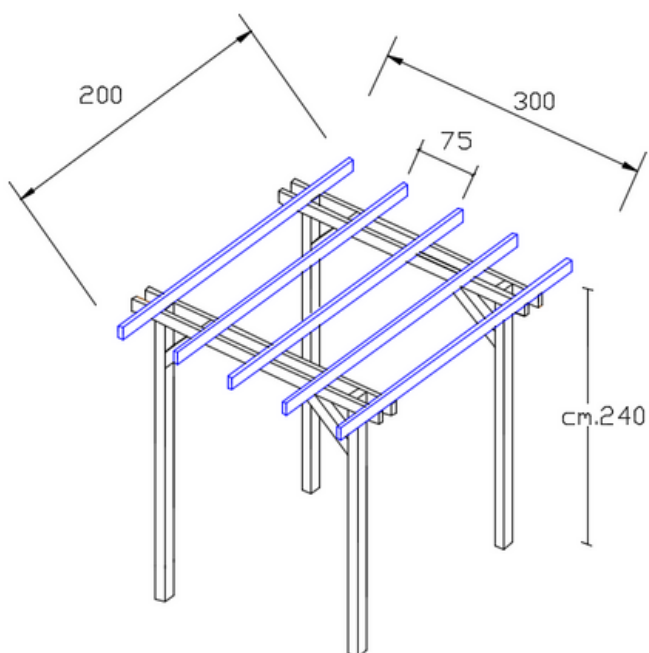

200 x 200 cm

- 4 pali montanti con sezione 9 x 9 cm ed altezza 240 cm
- 4 cosce 12 x 3,4 x 200 cm
- 4 listelli 9,5 x 3,4 x 200 cm
- 4 saette 9 x 9 x 40 cm
- saette con taglio a 45°
- scatola viti torx 6 x 140 mm

200 x 300 cm

- 4 pali montanti con sezione 9 x 9 cm ed altezza 240 cm
- 4 cosce 12 x 3,4 x 300 cm
- 5 listelli 9,5 x 3,4 x 200 cm
- 4 saette 9 x 9 x 40 cm
- saette con taglio a 45°
- scatola viti torx 6 x 140 mm

200 x 400 cm

- 4 pali montanti con sezione 9 x 9 cm ed altezza 240 cm
- 4 cosce 12 x 3,4 x 400 cm
- 6 listelli 9,5 x 3,4 x 200 cm
- 4 saette 9 x 9 x 40 cm
- saette con taglio a 45°
- scatola viti torx 6 x 140 mm

300 x 200 cm

- 4 pali montanti con sezione 9 x 9 cm ed altezza 240 cm
- 4 cosce 12 x 3,4 x 200 cm
- 4 listelli 9,5 x 3,4 x 300 cm
- 4 saette 9 x 9 x 40 cm
- saette con taglio a 45°
- scatola viti torx 6 x 140 mm