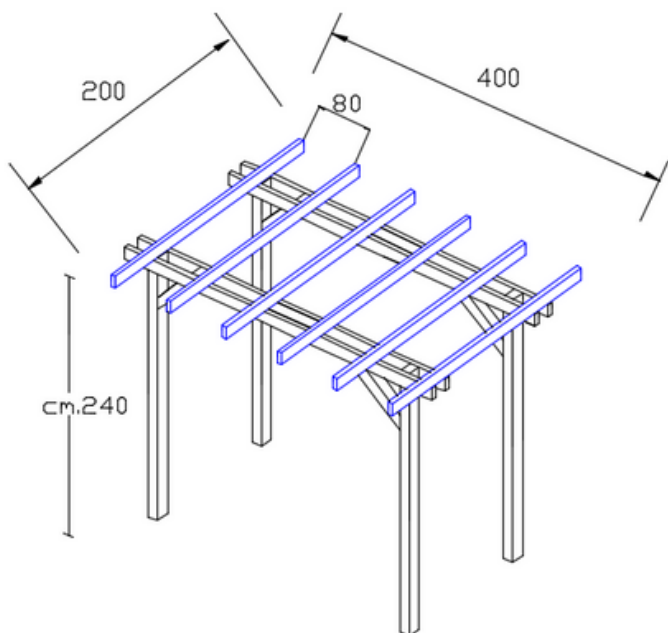

200 x 200 cm

- 4 pali montanti con sezione 9 x 9 cm ed altezza 240 cm
- 4 cosce 12 x 3,4 x 200 cm
- 4 listelli 9,5 x 3,4 x 200 cm
- 4 saette 9 x 9 x 40 cm
- saette con taglio a 45°
- scatola viti torx 6 x 140 mm

200 x 300 cm

- 4 pali montanti con sezione 9 x 9 cm ed altezza 240 cm
- 4 cosce 12 x 3,4 x 300 cm
- 5 listelli 9,5 x 3,4 x 200 cm
- 4 saette 9 x 9 x 40 cm
- saette con taglio a 45°
- scatola viti torx 6 x 140 mm

200 x 400 cm

- 4 pali montanti con sezione 9 x 9 cm ed altezza 240 cm
- 4 cosce 12 x 3,4 x 400 cm
- 6 listelli 9,5 x 3,4 x 200 cm
- 4 saette 9 x 9 x 40 cm
- saette con taglio a 45°
- scatola viti torx 6 x 140 mm

300 x 200 cm

- 4 pali montanti con sezione 9 x 9 cm ed altezza 240 cm
- 4 cosce 12 x 3,4 x 200 cm
- 4 listelli 9,5 x 3,4 x 300 cm
- 4 saette 9 x 9 x 40 cm
- saette con taglio a 45°
- scatola viti torx 6 x 140 mm