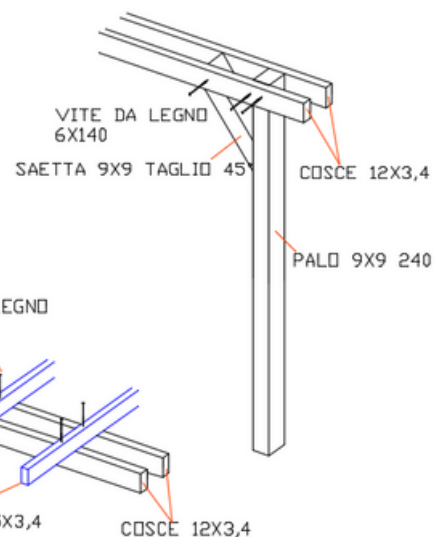

500 x 200 cm

- 6 pali montanti con sezione 9 x 9 cm ed altezza 240 cm
- 6 cosce 12 x 3,4 x 200 cm
- 8 listelli 9,5 x 3,4 x 250 cm
- 6 saette 9 x 9 x 40 cm
- saette con taglio a 45°
- scatola viti torx 6 x 140 mm

500 x 300 cm

- 6 pali montanti con sezione 9 x 9 cm ed altezza 240 cm
- 6 cosce 12 x 3,4 x 300 cm
- 10 listelli 9,5 x 3,4 x 250 cm
- 6 saette 9 x 9 x 40 cm
- saette con taglio a 45°
- scatola viti torx 6 x 140 mm

500 x 400 cm

- 6 pali montanti con sezione 9 x 9 cm ed altezza 240 cm
- 6 cosce 12 x 3,4 x 400 cm
- 12 listelli 9,5 x 3,4 x 250 cm
- 6 saette 9 x 9 x 40 cm
- saette con taglio a 45°
- scatola viti torx 6 x 140 mm

600 x 200 cm

- 8 pali montanti con sezione 9 x 9 cm ed altezza 240 cm
- 8 cosce 12 x 3,4 x 200 cm
- 12 listelli 9,5 x 3,4 x 200 cm
- 8 saette 9 x 9 x 40 cm
- saette con taglio a 45°
- scatola viti torx 6 x 140 mm