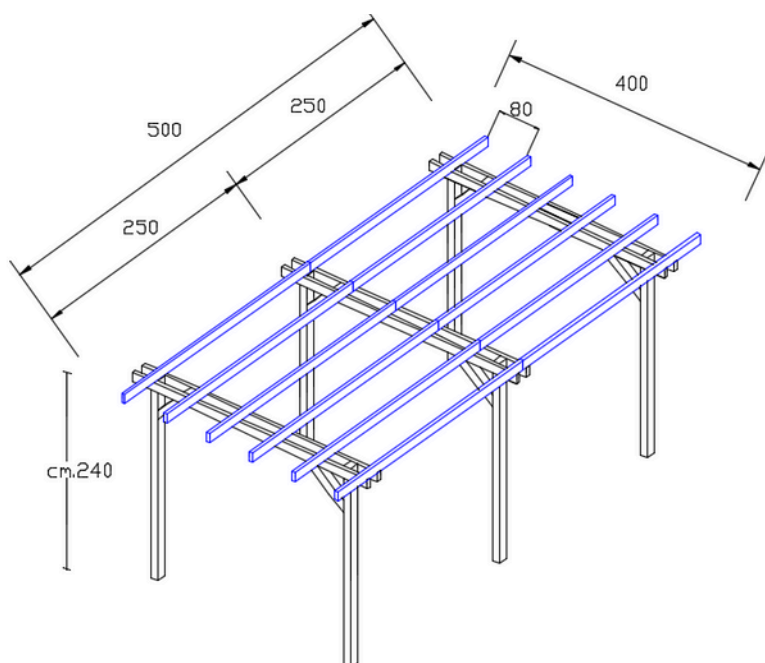

- 6 pali montanti con sezione 9 x 9 cm ed altezza 240 cm
- 6 cosce 12 x 3,4 x 300 cm
- 10 listelli 9,5 x 3,4 x 250 cm
- 6 saette 9 x 9 x 40 cm
- saette con taglio a 45°
- scatola viti torx 6 x 140 mm

500 x 400 cm

- 6 pali montanti con sezione 9 x 9 cm ed altezza 240 cm
- 6 cosce 12 x 3,4 x 400 cm
- 12 listelli 9,5 x 3,4 x 250 cm
- 6 saette 9 x 9 x 40 cm
- saette con taglio a 45°
- scatola viti torx 6 x 140 mm