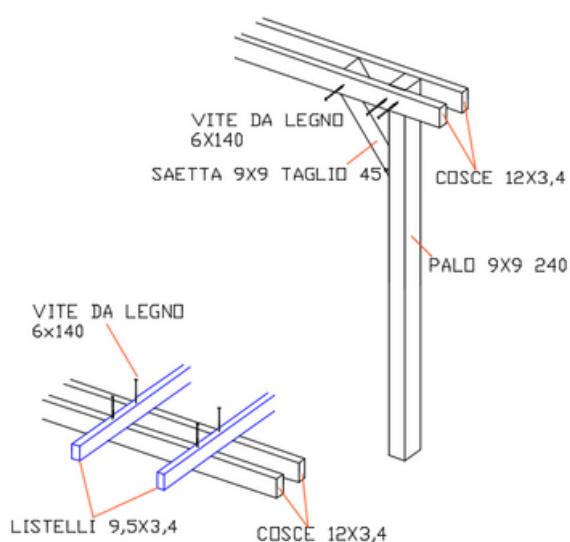

200 x 200 cm

- 4 pali montanti con sezione 9 x 9 cm ed altezza 240 cm
- 4 cosce 12 x 3,4 x 200 cm
- 4 listelli 9,5 x 3,4 x 200 cm
- 4 saette 9 x 9 x 40 cm
- saette con taglio a 45°
- scatola viti torx 6 x 140 mm

200 x 300 cm

- 4 pali montanti con sezione 9 x 9 cm ed altezza 240 cm
- 4 cosce 12 x 3,4 x 300 cm
- 5 listelli 9,5 x 3,4 x 200 cm
- 4 saette 9 x 9 x 40 cm
- saette con taglio a 45°
- scatola viti torx 6 x 140 mm

200 x 400 cm

- 4 pali montanti con sezione 9 x 9 cm ed altezza 240 cm
- 4 cosce 12 x 3,4 x 400 cm
- 6 listelli 9,5 x 3,4 x 200 cm
- 4 saette 9 x 9 x 40 cm
- saette con taglio a 45°
- scatola viti torx 6 x 140 mm

300 x 200 cm

- 4 pali montanti con sezione 9 x 9 cm ed altezza 240 cm
- 4 cosce 12 x 3,4 x 200 cm
- 4 listelli 9,5 x 3,4 x 300 cm
- 4 saette 9 x 9 x 40 cm
- saette con taglio a 45°
- scatola viti torx 6 x 140 mm