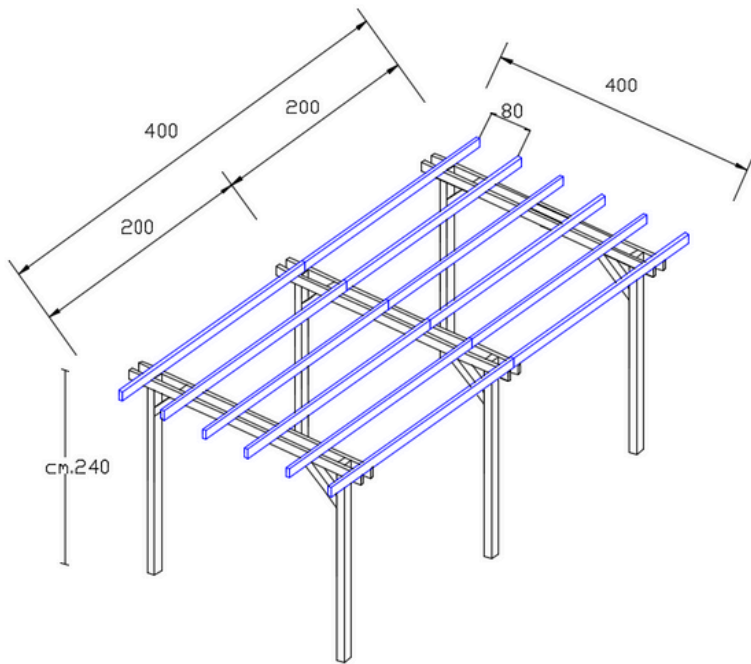

400 x 400 cm

- 6 pali montanti con sezione 9 x 9 cm ed altezza 240 cm
- 6 cosce 12 x 3,4 x 400 cm
- 12 listelli 9,5 x 3,4 x 200 cm
- 6 saette 9 x 9 x 40 cm
- saette con taglio a 45°
- scatola viti torx 6 x 140 mm

500 x 200 cm