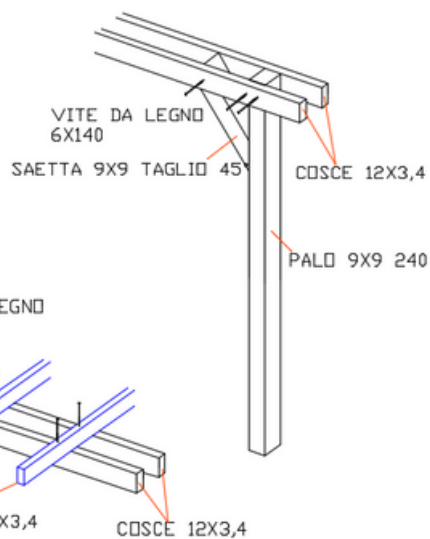

300 x 300 cm

- 4 pali montanti con sezione 9 x 9 cm ed altezza 240 cm
- 4 cosce 12 x 3,4 x 300 cm
- 5 listelli 9,5 x 3,4 x 300 cm
- 4 saette 9 x 9 x 40 cm
- saette con taglio a 45°
- scatola viti torx 6 x 140 mm

300 x 400 cm

- 4 pali montanti con sezione 9 x 9 cm ed altezza 240 cm
- 4 cosce 12 x 3,4 x 400 cm
- 6 listelli 9,5 x 3,4 x 300 cm
- 4 saette 9 x 9 x 40 cm
- saette con taglio a 45°
- scatola viti torx 6 x 140 mm

400 x 200 cm

- 6 pali montanti con sezione 9 x 9 cm ed altezza 240 cm
- 6 cosce 12 x 3,4 x 200 cm
- 8 listelli 9,5 x 3,4 x 200 cm
- 6 saette 9 x 9 x 40 cm
- saette con taglio a 45°
- scatola viti torx 6 x 140 mm

400 x 300 cm

- 6 pali montanti con sezione 9 x 9 cm ed altezza 240 cm
- 6 cosce 12 x 3,4 x 300 cm
- 10 listelli 9,5 x 3,4 x 200 cm
- 6 saette 9 x 9 x 40 cm
- saette con taglio a 45°
- scatola viti torx 6 x 140 mm