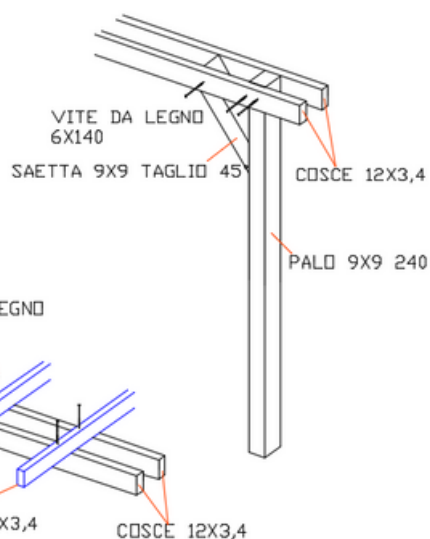

500 x 200 cm

- 6 pali montanti con sezione 9 x 9 cm ed altezza 240 cm
- 6 cosce 12 x 3,4 x 200 cm
- 8 listelli 9,5 x 3,4 x 250 cm
- 6 saette 9 x 9 x 40 cm
- saette con taglio a 45°
- scatola viti torx 6 x 140 mm

500 x 300 cm

- 6 pali montanti con sezione 9 x 9 cm ed altezza 240 cm
- 6 cosce 12 x 3,4 x 300 cm
- 10 listelli 9,5 x 3,4 x 250 cm
- 6 saette 9 x 9 x 40 cm
- saette con taglio a 45°
- scatola viti torx 6 x 140 mm

500 x 400 cm

- 6 pali montanti con sezione 9 x 9 cm ed altezza 240 cm
- 6 cosce 12 x 3,4 x 400 cm
- 12 listelli 9,5 x 3,4 x 250 cm
- 6 saette 9 x 9 x 40 cm
- saette con taglio a 45°
- scatola viti torx 6 x 140 mm

600 x 200 cm

- 8 pali montanti con sezione 9 x 9 cm ed altezza 240 cm
- 8 cosce 12 x 3,4 x 200 cm
- 12 listelli 9,5 x 3,4 x 200 cm
- 8 saette 9 x 9 x 40 cm
- saette con taglio a 45°
- scatola viti torx 6 x 140 mm