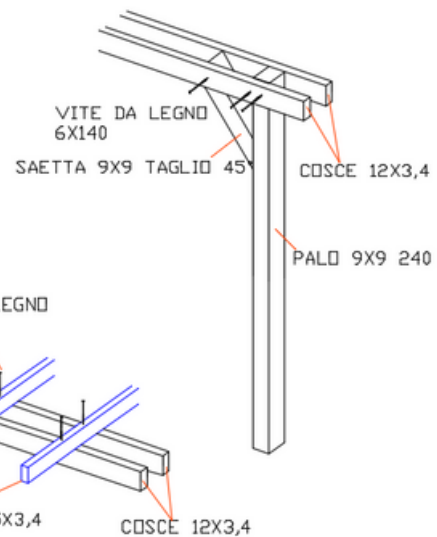

400 x 400 cm

- 6 pali montanti con sezione 9 x 9 cm ed altezza 240 cm
- 6 cosce 12 x 3,4 x 400 cm
- 12 listelli 9,5 x 3,4 x 200 cm
- 6 saette 9 x 9 x 40 cm
- saette con taglio a 45°
- scatola viti torx 6 x 140 mm

500 x 200 cm

- 6 pali montanti con sezione 9 x 9 cm ed altezza 240 cm
- 6 cosce 12 x 3,4 x 200 cm
- 8 listelli 9,5 x 3,4 x 250 cm
- 6 saette 9 x 9 x 40 cm
- saette con taglio a 45°
- scatola viti torx 6 x 140 mm

500 x 300 cm

- 6 pali montanti con sezione 9 x 9 cm ed altezza 240 cm
- 6 cosce 12 x 3,4 x 300 cm
- 10 listelli 9,5 x 3,4 x 250 cm
- 6 saette 9 x 9 x 40 cm
- saette con taglio a 45°
- scatola viti torx 6 x 140 mm

500 x 400 cm

- 6 pali montanti con sezione 9 x 9 cm ed altezza 240 cm
- 6 cosce 12 x 3,4 x 400 cm
- 12 listelli 9,5 x 3,4 x 250 cm
- 6 saette 9 x 9 x 40 cm
- saette con taglio a 45°
- scatola viti torx 6 x 140 mm