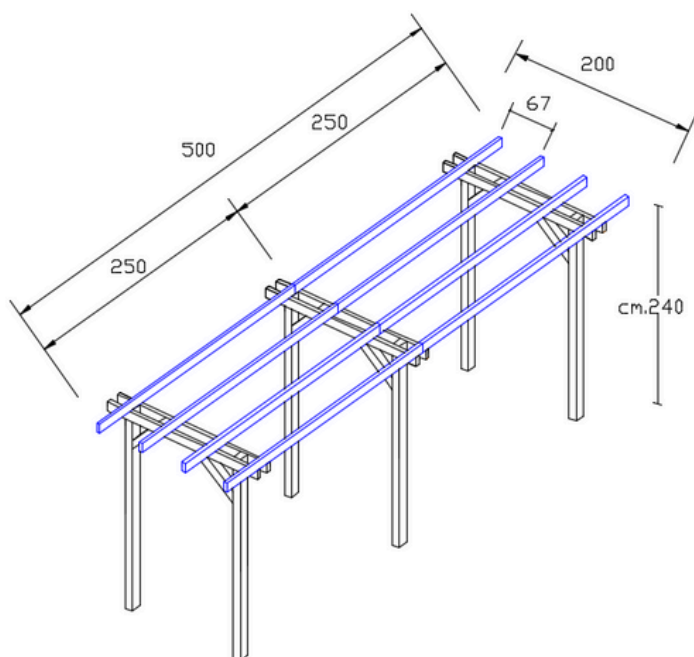

400 x 300 cm

- 6 pali montanti con sezione 9 x 9 cm ed altezza 240 cm
- 6 cosce 12 x 3,4 x 300 cm
- 10 listelli 9,5 x 3,4 x 200 cm
- 6 saette 9 x 9 x 40 cm
- saette con taglio a 45°
- scatola viti torx 6 x 140 mm

400 x 400 cm

- 6 pali montanti con sezione 9 x 9 cm ed altezza 240 cm
- 6 cosce 12 x 3,4 x 400 cm
- 12 listelli 9,5 x 3,4 x 200 cm
- 6 saette 9 x 9 x 40 cm
- saette con taglio a 45°
- scatola viti torx 6 x 140 mm

500 x 200 cm

- 6 pali montanti con sezione 9 x 9 cm ed altezza 240 cm
- 6 cosce 12 x 3,4 x 200 cm
- 8 listelli 9,5 x 3,4 x 250 cm
- 6 saette 9 x 9 x 40 cm
- saette con taglio a 45°
- scatola viti torx 6 x 140 mm