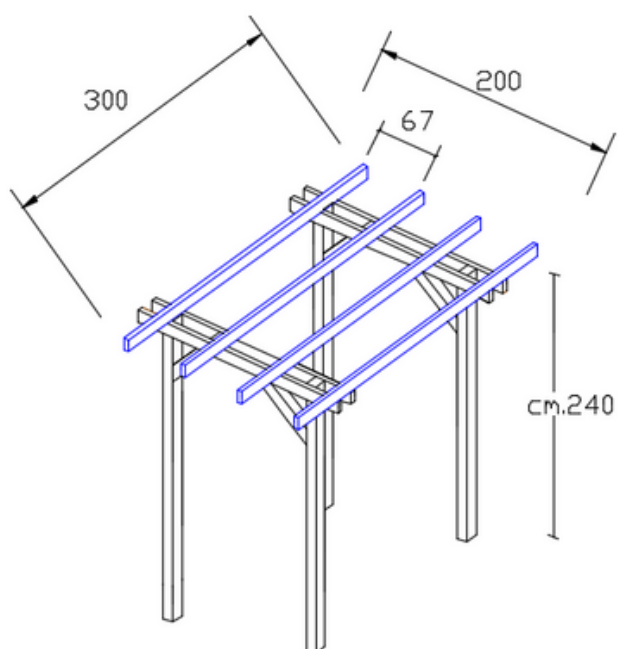

200 x 200 cm

- 4 pali montanti con sezione 9 x 9 cm ed altezza 240 cm
- 4 cosce 12 x 3,4 x 200 cm
- 4 listelli 9,5 x 3,4 x 200 cm
- 4 saette 9 x 9 x 40 cm
- saette con taglio a 45°
- scatola viti torx 6 x 140 mm

200 x 300 cm

- 4 pali montanti con sezione 9 x 9 cm ed altezza 240 cm
- 4 cosce 12 x 3,4 x 300 cm
- 5 listelli 9,5 x 3,4 x 200 cm
- 4 saette 9 x 9 x 40 cm
- saette con taglio a 45°
- scatola viti torx 6 x 140 mm

200 x 400 cm

- 4 pali montanti con sezione 9 x 9 cm ed altezza 240 cm
- 4 cosce 12 x 3,4 x 400 cm
- 6 listelli 9,5 x 3,4 x 200 cm
- 4 saette 9 x 9 x 40 cm
- saette con taglio a 45°
- scatola viti torx 6 x 140 mm

300 x 200 cm

- 4 pali montanti con sezione 9 x 9 cm ed altezza 240 cm
- 4 cosce 12 x 3,4 x 200 cm
- 4 listelli 9,5 x 3,4 x 300 cm
- 4 saette 9 x 9 x 40 cm
- saette con taglio a 45°
- scatola viti torx 6 x 140 mm