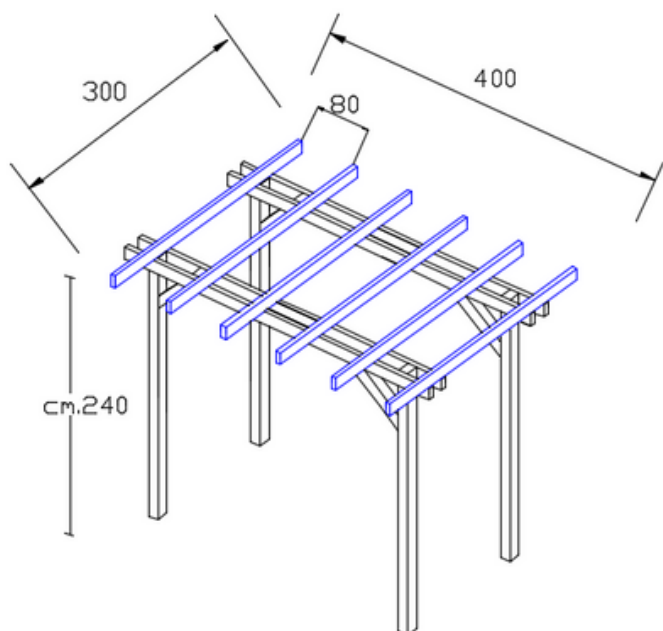

- 4 pali montanti con sezione 9 x 9 cm ed altezza 240 cm
- 4 cosce 12 x 3,4 x 300 cm
- 5 listelli 9,5 x 3,4 x 300 cm
- 4 saette 9 x 9 x 40 cm
- saette con taglio a 45°
- scatola viti torx 6 x 140 mm

300 x 400 cm

- 4 pali montanti con sezione 9 x 9 cm ed altezza 240 cm
- 4 cosce 12 x 3,4 x 400 cm
- 6 listelli 9,5 x 3,4 x 300 cm
- 4 saette 9 x 9 x 40 cm
- saette con taglio a 45°
- scatola viti torx 6 x 140 mm