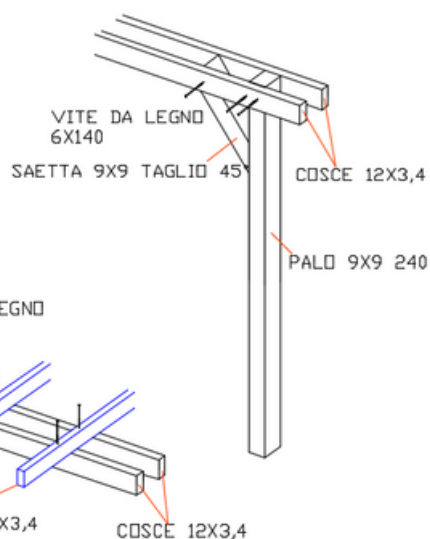

500 x 400 cm

- 6 pali montanti con sezione 9 x 9 cm ed altezza 240 cm
- 6 cosce 12 x 3,4 x 400 cm
- 12 listelli 9,5 x 3,4 x 250 cm
- 6 saette 9 x 9 x 40 cm
- saette con taglio a 45°
- scatola viti torx 6 x 140 mm

600 x 200 cm

- 8 pali montanti con sezione 9 x 9 cm ed altezza 240 cm
- 8 cosce 12 x 3,4 x 200 cm
- 12 listelli 9,5 x 3,4 x 200 cm
- 8 saette 9 x 9 x 40 cm
- saette con taglio a 45°
- scatola viti torx 6 x 140 mm

600 x 300 cm

- 8 pali montanti con sezione 9 x 9 cm ed altezza 240 cm
- 8 cosce 12 x 3,4 x 300 cm
- 15 listelli 9,5 x 3,4 x 200 cm
- 8 saette 9 x 9 x 40 cm
- saette con taglio a 45°
- scatola viti torx 6 x 140 mm

600 x 400 cm

- 8 pali montanti con sezione 9 x 9 cm ed altezza 240 cm
- 8 cosce 12 x 3,4 x 400 cm
- 18 listelli 9,5 x 3,4 x 200 cm
- 8 saette 9 x 9 x 40 cm
- saette con taglio a 45°
- scatola viti torx 6 x 140 mm