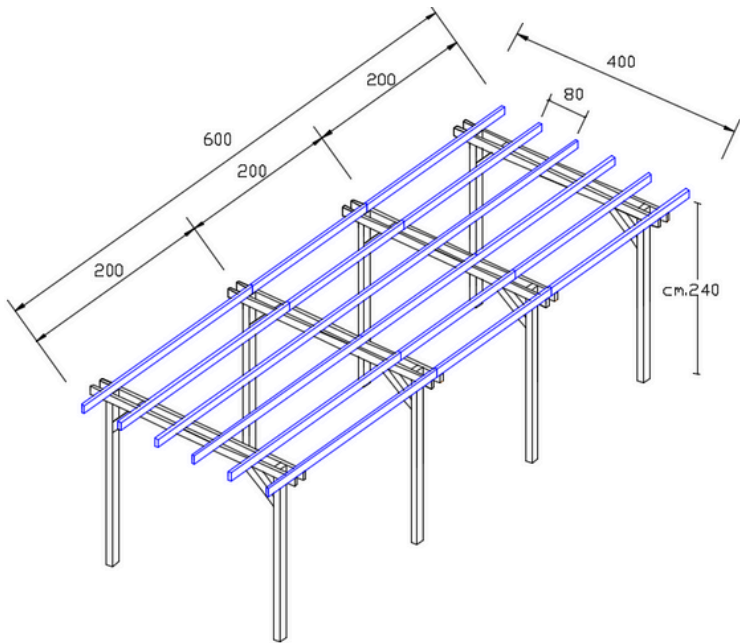

200 x 200 cm

- 4 pali montanti con sezione 9 x 9 cm ed altezza 240 cm
- 4 cosce 12 x 3,4 x 200 cm
- 4 listelli 9,5 x 3,4 x 200 cm
- 4 saette 9 x 9 x 40 cm
- saette con taglio a 45°
- scatola viti torx 6 x 140 mm

600 x 200 cm

- 8 pali montanti con sezione 9 x 9 cm ed altezza 240 cm
- 8 cosce 12 x 3,4 x 200 cm
- 12 listelli 9,5 x 3,4 x 200 cm
- 8 saette 9 x 9 x 40 cm
- saette con taglio a 45°
- scatola viti torx 6 x 140 mm

600 x 300 cm

- 8 pali montanti con sezione 9 x 9 cm ed altezza 240 cm
- 8 cosce 12 x 3,4 x 300 cm
- 15 listelli 9,5 x 3,4 x 200 cm
- 8 saette 9 x 9 x 40 cm
- saette con taglio a 45°
- scatola viti torx 6 x 140 mm

600 x 400 cm

- 8 pali montanti con sezione 9 x 9 cm ed altezza 240 cm
- 8 cosce 12 x 3,4 x 400 cm
- 18 listelli 9,5 x 3,4 x 200 cm
- 8 saette 9 x 9 x 40 cm
- saette con taglio a 45°
- scatola viti torx 6 x 140 mm