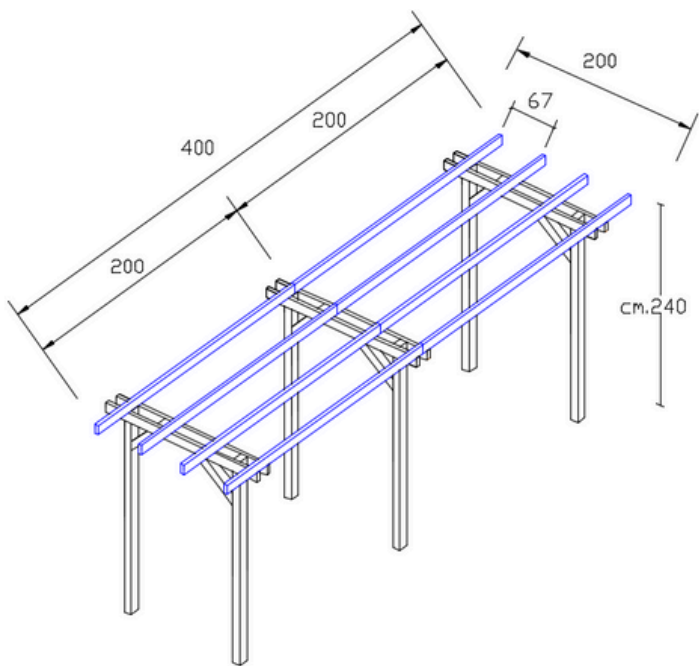

400 x 200 cm

- 6 pali montanti con sezione 9 x 9 cm ed altezza 240 cm
- 6 cosce 12 x 3,4 x 200 cm
- 8 listelli 9,5 x 3,4 x 200 cm
- 6 saette 9 x 9 x 40 cm
- saette con taglio a 45°
- scatola viti torx 6 x 140 mm