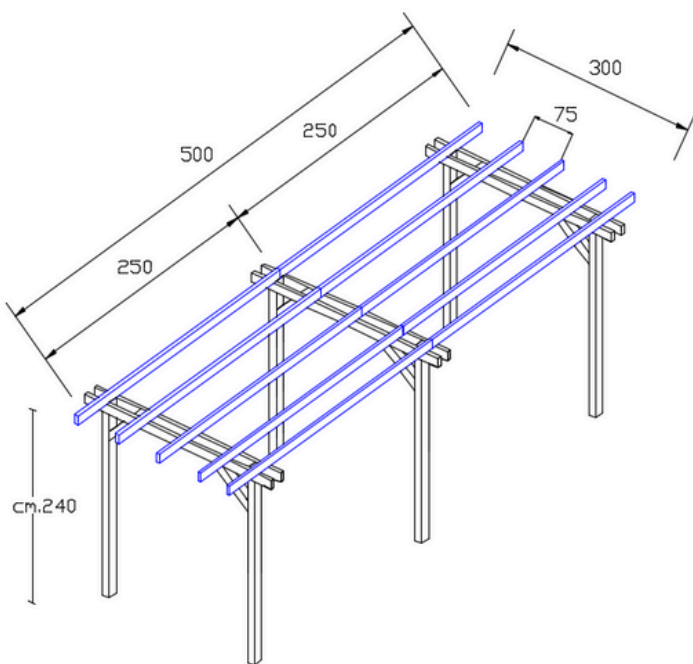

500 x 300 cm

- 6 pali montanti con sezione 9 x 9 cm ed altezza 240 cm
- 6 cosce 12 x 3,4 x 300 cm
- 10 listelli 9,5 x 3,4 x 250 cm
- 6 saette 9 x 9 x 40 cm
- saette con taglio a 45°
- scatola viti torx 6 x 140 mm

500 x 400 cm

- 6 pali montanti con sezione 9 x 9 cm ed altezza 240 cm
- 6 cosce 12 x 3,4 x 400 cm
- 12 listelli 9,5 x 3,4 x 250 cm
- 6 saette 9 x 9 x 40 cm
- saette con taglio a 45°
- scatola viti torx 6 x 140 mm