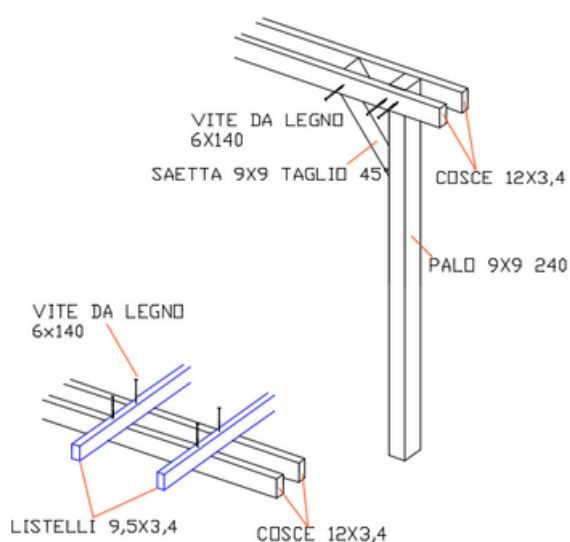

200 x 300 cm

- 4 pali montanti con sezione 9 x 9 cm ed altezza 240 cm
- 4 cosce 12 x 3,4 x 300 cm
- 5 listelli 9,5 x 3,4 x 200 cm
- 4 saette 9 x 9 x 40 cm
- saette con taglio a 45°
- scatola viti torx 6 x 140 mm

200 x 400 cm

- 4 pali montanti con sezione 9 x 9 cm ed altezza 240 cm
- 4 cosce 12 x 3,4 x 400 cm
- 6 listelli 9,5 x 3,4 x 200 cm
- 4 saette 9 x 9 x 40 cm
- saette con taglio a 45°
- scatola viti torx 6 x 140 mm

300 x 200 cm

- 4 pali montanti con sezione 9 x 9 cm ed altezza 240 cm
- 4 cosce 12 x 3,4 x 200 cm
- 4 listelli 9,5 x 3,4 x 300 cm
- 4 saette 9 x 9 x 40 cm
- saette con taglio a 45°
- scatola viti torx 6 x 140 mm

300 x 300 cm

- 4 pali montanti con sezione 9 x 9 cm ed altezza 240 cm
- 4 cosce 12 x 3,4 x 300 cm
- 5 listelli 9,5 x 3,4 x 300 cm
- 4 saette 9 x 9 x 40 cm
- saette con taglio a 45°
- scatola viti torx 6 x 140 mm