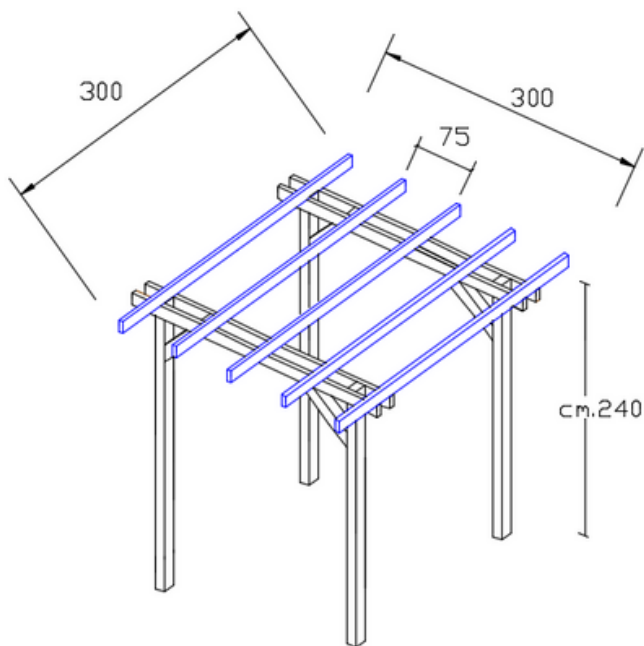

200 x 300 cm

- 4 pali montanti con sezione 9 x 9 cm ed altezza 240 cm
- 4 cosce 12 x 3,4 x 300 cm
- 5 listelli 9,5 x 3,4 x 200 cm
- 4 saette 9 x 9 x 40 cm
- saette con taglio a 45°
- scatola viti torx 6 x 140 mm

200 x 400 cm

- 4 pali montanti con sezione 9 x 9 cm ed altezza 240 cm
- 4 cosce 12 x 3,4 x 400 cm
- 6 listelli 9,5 x 3,4 x 200 cm
- 4 saette 9 x 9 x 40 cm
- saette con taglio a 45°
- scatola viti torx 6 x 140 mm

300 x 200 cm

- 4 pali montanti con sezione 9 x 9 cm ed altezza 240 cm
- 4 cosce 12 x 3,4 x 200 cm
- 4 listelli 9,5 x 3,4 x 300 cm
- 4 saette 9 x 9 x 40 cm
- saette con taglio a 45°
- scatola viti torx 6 x 140 mm

300 x 300 cm

- 4 pali montanti con sezione 9 x 9 cm ed altezza 240 cm
- 4 cosce 12 x 3,4 x 300 cm
- 5 listelli 9,5 x 3,4 x 300 cm
- 4 saette 9 x 9 x 40 cm
- saette con taglio a 45°
- scatola viti torx 6 x 140 mm