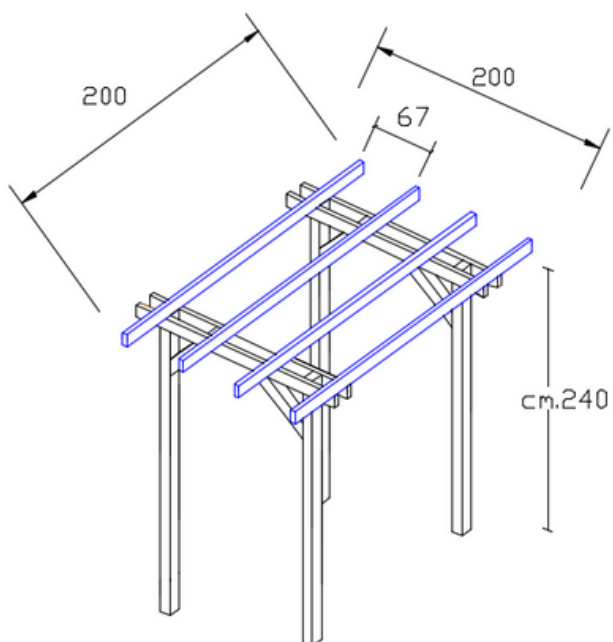

200 x 200 cm

- 4 pali montanti con sezione 9 x 9 cm ed altezza 240 cm
- 4 cosce 12 x 3,4 x 200 cm
- 4 listelli 9,5 x 3,4 x 200 cm
- 4 saette 9 x 9 x 40 cm
- saette con taglio a 45°
- scatola viti torx 6 x 140 mm

200 x 300 cm

- 4 pali montanti con sezione 9 x 9 cm ed altezza 240 cm
- 4 cosce 12 x 3,4 x 300 cm
- 5 listelli 9,5 x 3,4 x 200 cm
- 4 saette 9 x 9 x 40 cm
- saette con taglio a 45°
- scatola viti torx 6 x 140 mm

200 x 400 cm

- 4 pali montanti con sezione 9 x 9 cm ed altezza 240 cm
- 4 cosce 12 x 3,4 x 400 cm
- 6 listelli 9,5 x 3,4 x 200 cm
- 4 saette 9 x 9 x 40 cm
- saette con taglio a 45°
- scatola viti torx 6 x 140 mm

300 x 200 cm

- 4 pali montanti con sezione 9 x 9 cm ed altezza 240 cm
- 4 cosce 12 x 3,4 x 200 cm
- 4 listelli 9,5 x 3,4 x 300 cm
- 4 saette 9 x 9 x 40 cm
- saette con taglio a 45°
- scatola viti torx 6 x 140 mm