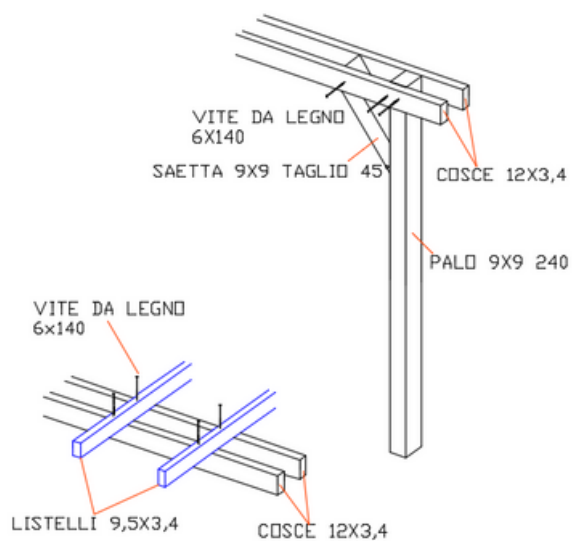

300 x 200 cm

- 4 pali montanti con sezione 9 x 9 cm ed altezza 240 cm
- 4 cosce 12 x 3,4 x 200 cm
- 4 listelli 9,5 x 3,4 x 300 cm
- 4 saette 9 x 9 x 40 cm
- saette con taglio a 45°
- scatola viti torx 6 x 140 mm

300 x 300 cm

- 4 pali montanti con sezione 9 x 9 cm ed altezza 240 cm
- 4 cosce 12 x 3,4 x 300 cm
- 5 listelli 9,5 x 3,4 x 300 cm
- 4 saette 9 x 9 x 40 cm
- saette con taglio a 45°
- scatola viti torx 6 x 140 mm

300 x 400 cm

- 4 pali montanti con sezione 9 x 9 cm ed altezza 240 cm
- 4 cosce 12 x 3,4 x 400 cm
- 6 listelli 9,5 x 3,4 x 300 cm
- 4 saette 9 x 9 x 40 cm
- saette con taglio a 45°
- scatola viti torx 6 x 140 mm

400 x 200 cm

- 6 pali montanti con sezione 9 x 9 cm ed altezza 240 cm
- 6 cosce 12 x 3,4 x 200 cm
- 8 listelli 9,5 x 3,4 x 200 cm
- 6 saette 9 x 9 x 40 cm
- saette con taglio a 45°
- scatola viti torx 6 x 140 mm