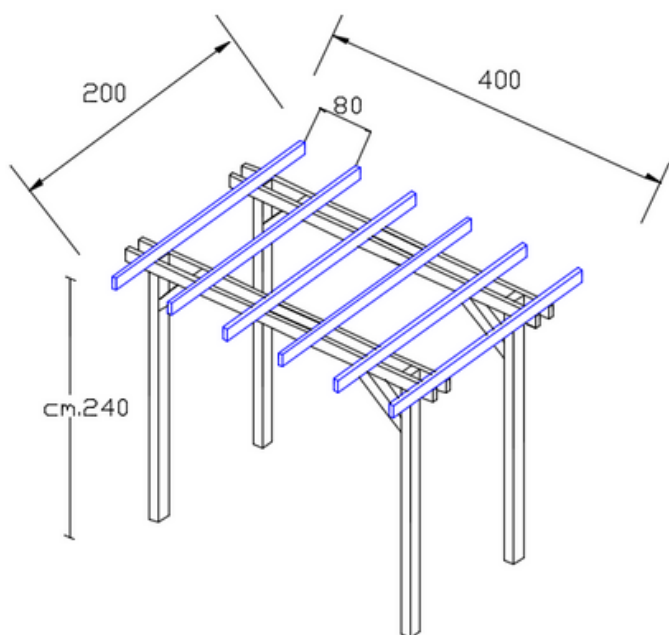

200 x 200 cm

- 4 pali montanti con sezione 9 x 9 cm ed altezza 240 cm
- 4 cosce 12 x 3,4 x 200 cm
- 4 listelli 9,5 x 3,4 x 200 cm
- 4 saette 9 x 9 x 40 cm
- saette con taglio a 45°
- scatola viti torx 6 x 140 mm

200 x 300 cm

- 4 pali montanti con sezione 9 x 9 cm ed altezza 240 cm
- 4 cosce 12 x 3,4 x 300 cm
- 5 listelli 9,5 x 3,4 x 200 cm
- 4 saette 9 x 9 x 40 cm
- saette con taglio a 45°
- scatola viti torx 6 x 140 mm

200 x 400 cm

- 4 pali montanti con sezione 9 x 9 cm ed altezza 240 cm
- 4 cosce 12 x 3,4 x 400 cm
- 6 listelli 9,5 x 3,4 x 200 cm
- 4 saette 9 x 9 x 40 cm
- saette con taglio a 45°
- scatola viti torx 6 x 140 mm

300 x 200 cm

- 4 pali montanti con sezione 9 x 9 cm ed altezza 240 cm
- 4 cosce 12 x 3,4 x 200 cm
- 4 listelli 9,5 x 3,4 x 300 cm
- 4 saette 9 x 9 x 40 cm
- saette con taglio a 45°
- scatola viti torx 6 x 140 mm