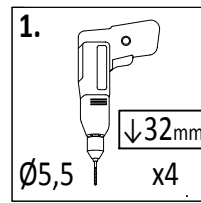

Zgodnie z normą PN-EN 71 stosuj zalecenia producenta odnośnie odległości oraz metody mocowania poszczególnych elementów
In compliance with the standard PN-EN 71, apply guidelines of the producer in relation to distances and methods of fastening individual elements