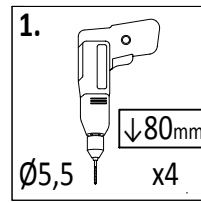

**1,6 x 9,0 cm**

**2,7 x 3,2 cm**

Lp.	Wymiary [mm]	szt.
21a	27x32x542mm	2
22a	27x32x484mm	1

**3,5 x 9,0 cm**

Lp.	Wymiary [mm]	szt.
15a	16x90x1200mm	1
16	16x90x800mm	59
17	16x90x660mm	27
17a	16x90x660mm	1
18	16x90x600mm	18
19a	16x90x560mm	2
20a	16x90x325mm	1

Lp.	Wymiary [mm]	szt.
4a	35x90x1800mm	2
5a	35x90x1500mm	1
6a	35x90x1400mm	1

01

02

**16**  $1,6 \times 9,0 \times 80\text{cm}$   
x14

**2**  $7,0 \times 7,0 \times 185\text{cm}$   
x2

16 1,6x9,0x80cm

x6

OS1 x2

**OS1** x8

**W40** x8

**S50** x8

**P17** x8

**L11** x8

09

!!!min 13mm < a <!!!max 18mm

16 1,6x9,0x80cm x12

10

8 3,2x5,8x80cm x8

10 ACTIVER

Zgodne z normą PN-EN 71 stosuj zalecenia producenta odnośnie odległości oraz metody mocowania poszczególnych elementów  
 In compliance with the standard PN-EN 71, apply guidelines of the producer in relation to distances and methods of fastening individual elements