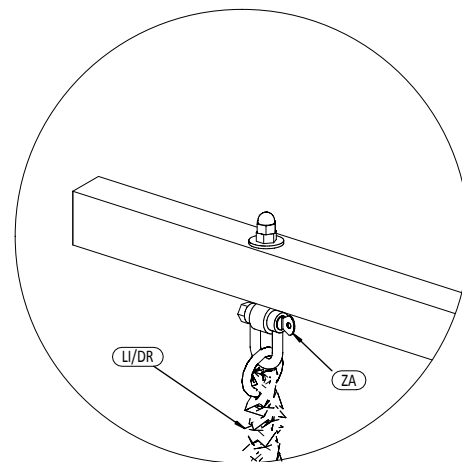

31

LI x1

M12 x1