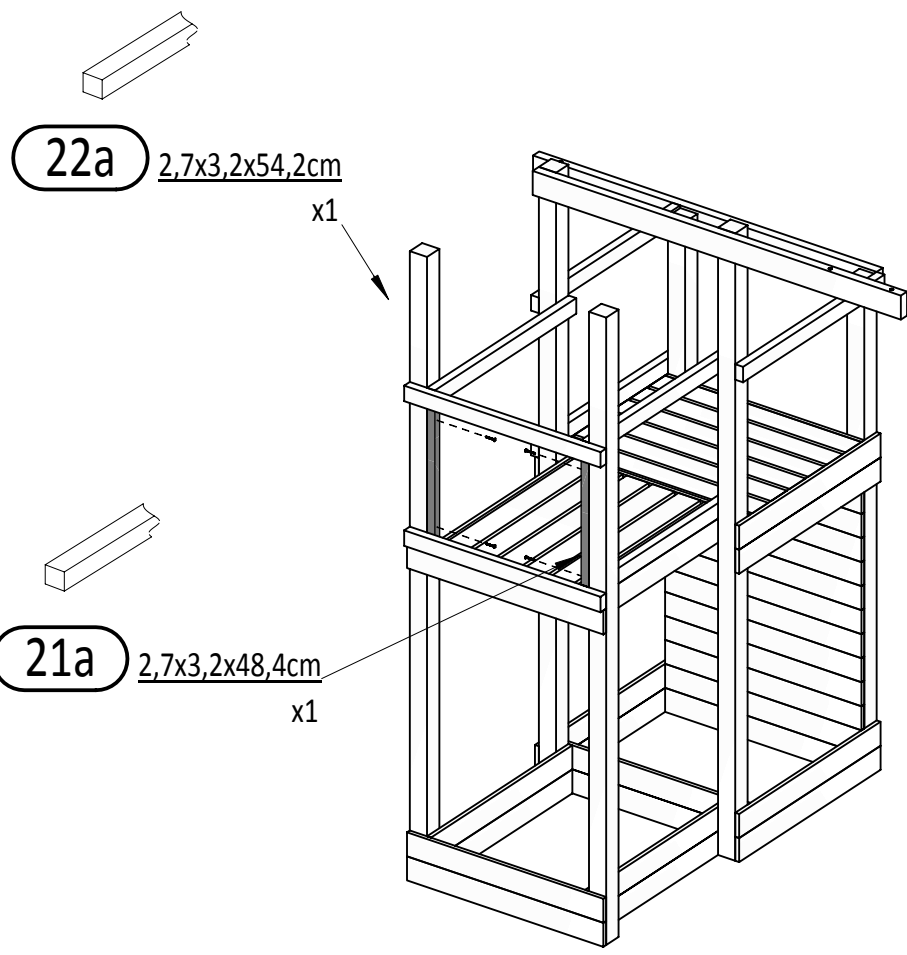

Zgodnie z normą PN-EN 71 stosuj zalecenia producenta odnośnie odległości oraz metody mocowania poszczególnych elementów
In compliance with the standard PN-EN 71, apply guidelines of the producer in relation to distances and methods of fastening individual elements