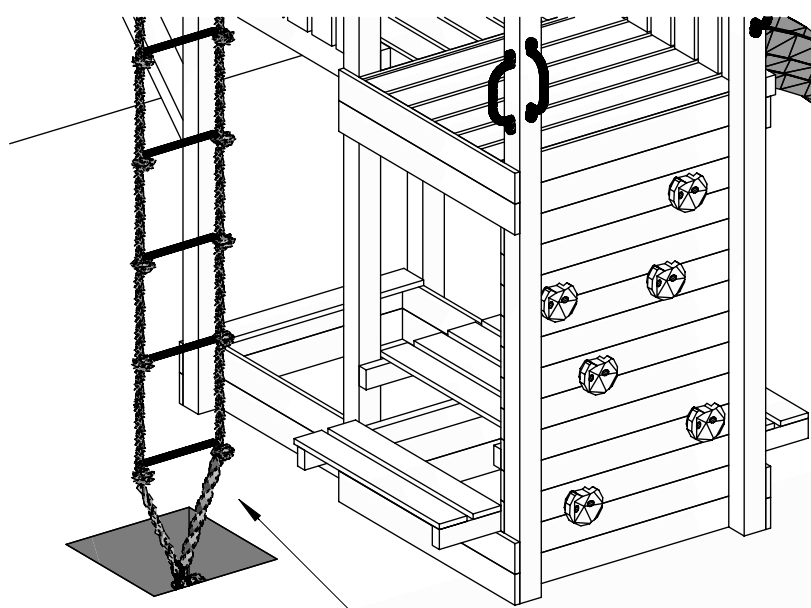

31

LI x1

M12 x1

DR x1

OP x2

KT x2

32