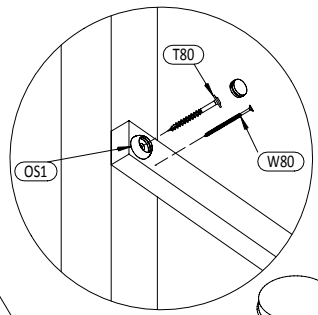

W80 x14

T80 x4

06

OS1 x4

W80 x14

T80 x4

**10** 3,2x5,8x62,8cm  
x2

**10** 3,2x5,8x62,8cm  
x4

**OS1** x8

**W40** x8

**S50** x8

**P17** x8

**L11** x8

09

!!!min 13mm < a <!!!max 18mm

16 1,6x9,0x80cm x12

10

8 3,2x5,8x80cm x8

10 ACTIVER

Zgodne z normą PN-EN 71 stosuj zalecenia producenta odnośnie odległości oraz metody mocowania poszczególnych elementów  
 In compliance with the standard PN-EN 71, apply guidelines of the producer in relation to distances and methods of fastening individual elements