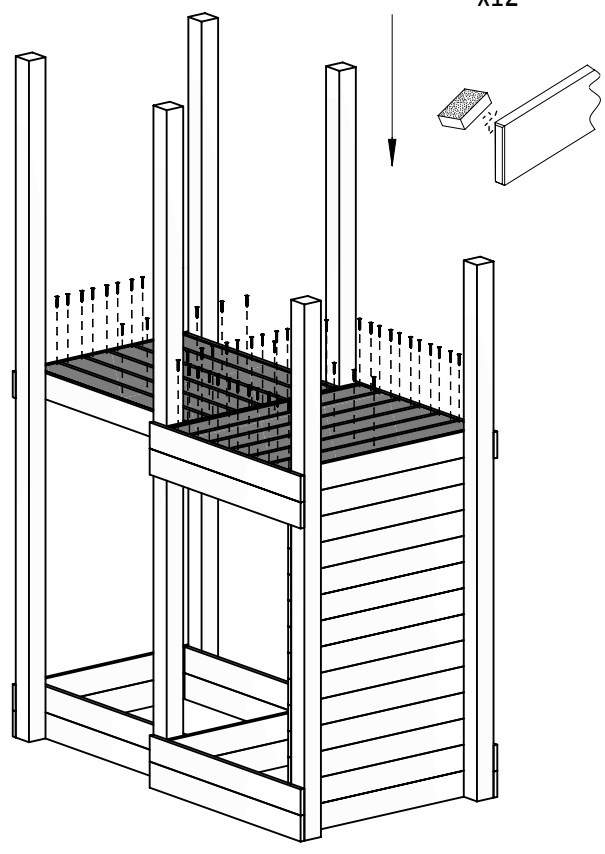

W80 x14

T80 x4

06

OS1 x4

W80 x14

T80 x4

**10** 3,2x5,8x62,8cm  
x2

**10** 3,2x5,8x62,8cm  
x4

**OS1** x8

**W40** x8

**S50** x8

**P17** x8

**L11** x8

09

!!!min 13mm < a <!!!max 18mm

16 1,6x9,0x80cm x12

10

8 3,2x5,8x80cm x8

10 ACTIVER

Zgodne z normą PN-EN 71 stosuj zalecenia producenta odnośnie odległości oraz metody mocowania poszczególnych elementów  
 In compliance with the standard PN-EN 71, apply guidelines of the producer in relation to distances and methods of fastening individual elements