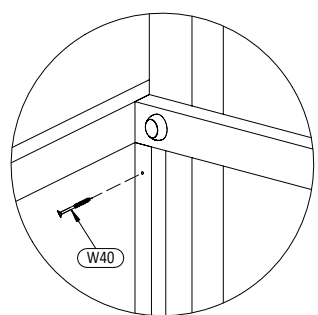

Zgodnie z normą PN-EN 71 stosuj zalecenia producenta odnośnie odległości oraz metody mocowania poszczególnych elementów
In compliance with the standard PN-EN 71, apply guidelines of the producer in relation to distances and methods of fastening individual elements